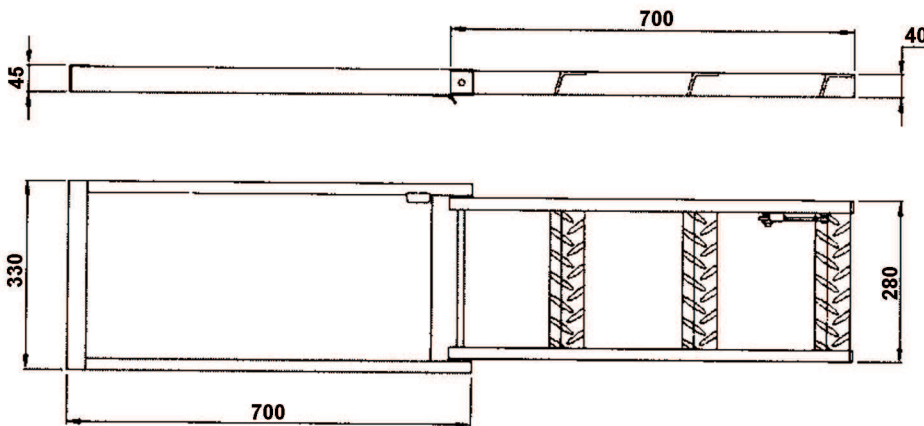

F.T.S. FARINA TRADING SASSUOLO

Via Sant' Andrea, 10 - 41049 Sassuolo (MO) Tel.+39-0536-811221 Fax +39-0536-800502

• V.A.T. IT02173790367 •

Web site: www.fts-farina.it E-Mail: info@fts-farina.it

Scaletta estraibile pesante a 3 gradini in Inox
Stainless steel Hevy folding step with 3 steps

Art.50399320

7,200 kg

Scaletta estraibile ribaltabile 3 gradini zincata a caldo
Folding extractable overturning 3 steps hot Galvanized

Art. 50430270 - 13,000 kg