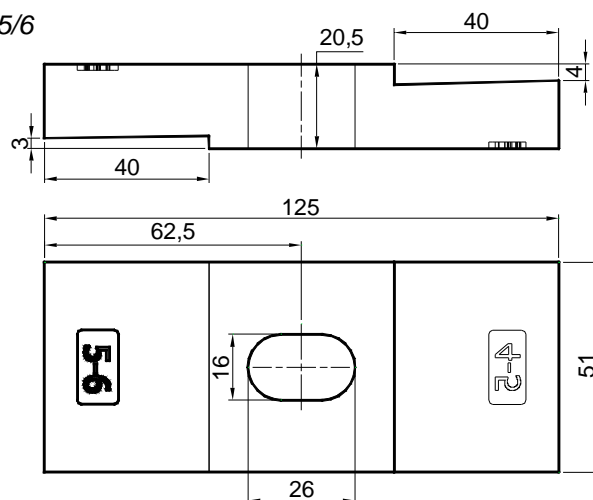

F.T.S. FARINA TRADING SASSUOLO

Via Sant' Andrea, 10 - 41049 Sassuolo (MO) Tel.+39-0536-811221 Fax +39-0536-800502

• V.A.T. IT02173790367 •

Web site: www.fts-farina.it E-Mail: info@fts-farina.it

Supporto fissaggio chassis zincato spessori 4/5 - 5/6
 Body clamp in galvanized drop-forged steel-chassis thickness 4/5 - 5/6
 Bride de fixation chassis, zinguè d'epaisseur de 4/5 - 5/6

Art. 45287110 - 0,820 kg

Supporto fissaggio chassis zincato spessori 7/8 - 10/12
 Body clamp in galv. drop-forged steel-chassis thickness 7/8 - 10/12
 Bride de fixation chassis, zinguè d'epaisseur de 7/8 - 10/12

Art. 45292110 - 0,700 kg

Supporto fissaggio chassis zincato spessori 10/12 - 14/16
 Body clamp in galv. drop-forged steel-chassis thickness 10/12 - 14/16
 Bride de fixation chassis, zinguè d'epaisseur de 10/12 - 14/16

Art. 45187110 - 1,090 kg