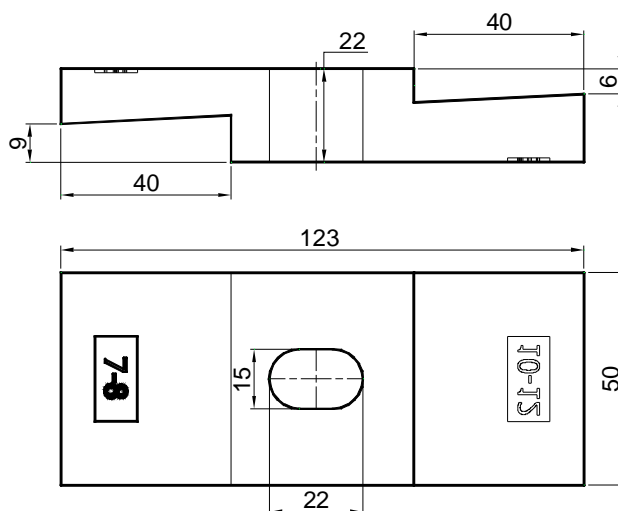

F.T.S. FARINA TRADING SASSUOLO

Via Sant' Andrea, 10 - 41049 Sassuolo (MO) Tel.+39-0536-811221 Fax +39-0536-800502

• V.A.T. IT02173790367 •

Web site: www.fts-farina.it E-Mail: info@fts-farina.it

Supporto fissaggio chassis zincato spessori 4/5 - 5/6
 Body clamp in galvanized drop-forged steel-chassis thickness 4/5 - 5/6
 Bride de fixation chassis, zinguè d'epaisseur de 4/5 - 5/6

Art. 45287110 - 0,820 kg

Supporto fissaggio chassis zincato spessori 7/8 - 10/12
 Body clamp in galv. drop-forged steel-chassis thickness 7/8 - 10/12
 Bride de fixation chassis, zinguè d'epaisseur de 7/8 - 10/12

Art. 45292110 - 0,700 kg

Supporto fissaggio chassis zincato spessori 10/12 - 14/16
 Body clamp in galv. drop-forged steel-chassis thickness 10/12 - 14/16
 Bride de fixation chassis, zinguè d'epaisseur de 10/12 - 14/16

Art. 45187110 - 1,090 kg