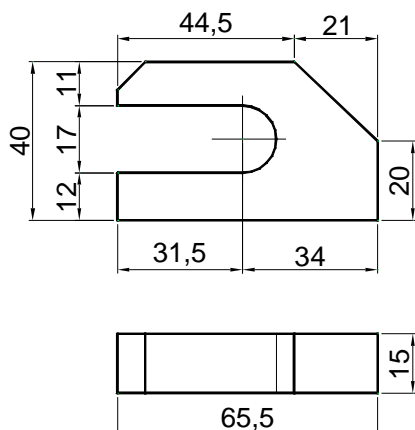

F.T.S. FARINA TRADING SASSUOLO

Via Sant' Andrea, 10 - 41049 Sassuolo (MO) Tel.+39-0536-811221 Fax +39-0536-800502

• V.A.T. IT02173790367 •

Web site: www.fts-farina.it E-Mail: info@fts-farina.it

Paletta grezza Ø 21
Raw Locking plate Ø 21
Art. 33111112 - 0,195 kg

Supporto barra Ø 22
Support Ø 22
Art. 33111122 - 0,275 kg

Cerniera trilaterale grezza Ø16
Raw hinge Ø 16
Art. 33111132 - 0,260 kg

Supporto cerniera Ø 17
Support Ø 17
Art. 32111112 - 0,190 kg

Cerniera grezza per sponda
Raw hinge
Art. 32111122 - 0,545 kg