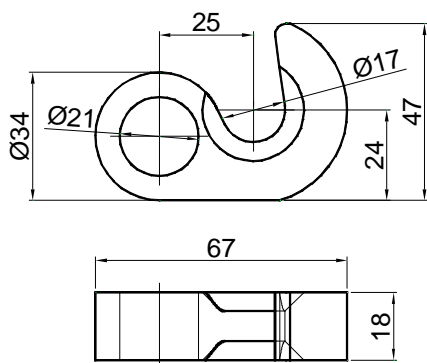

F.T.S. FARINA TRADING SASSUOLO

Via Sant' Andrea, 10 - 41049 Sassuolo (MO) Tel.+39-0536-811221 Fax +39-0536-800502

• V.A.T. IT02173790367 •

Web site: www.fts-farina.it E-Mail: info@fts-farina.it

Paletta grezza Ø 21
Raw Locking plate Ø 21
Art. 33111112 - 0,195 kg

Supporto barra Ø 22
Support Ø 22
Art. 33111122 - 0,275 kg

Cerniera trilaterale grezza Ø16
Raw hinge Ø 16
Art. 33111132 - 0,260 kg

Supporto cerniera Ø 17
Support Ø 17
Art. 32111112 - 0,190 kg

Cerniera grezza per sponda
Raw hinge
Art. 32111122 - 0,545 kg