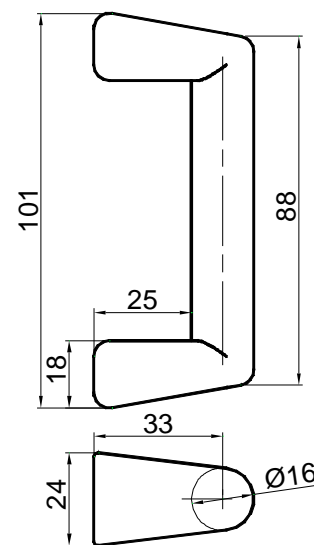

F.T.S. FARINA TRADING SASSUOLO

Via Sant' Andrea, 10 - 41049 Sassuolo (MO) Tel.+39-0536-811221 Fax +39-0536-800502

• V.A.T. IT02173790367 •

Web site: www.fts-farina.it E-Mail: info@fts-farina.it

Paletta grezza Ø 21
Raw Locking plate Ø 21
Art. 33111112 - 0,195 kg

Supporto barra Ø 22
Support Ø 22
Art. 33111122 - 0,275 kg

Cerniera trilaterale grezza Ø16
Raw hinge Ø 16
Art. 33111132 - 0,260 kg

Supporto cerniera Ø 17
Support Ø 17
Art. 32111112 - 0,190 kg

Cerniera grezza per sponda
Raw hinge
Art. 32111122 - 0,545 kg