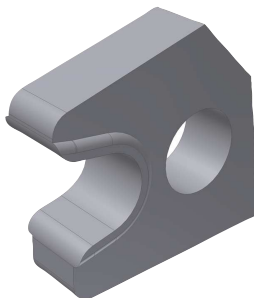

F.T.S. FARINA TRADING SASSUOLO

Via Sant' Andrea, 10 - 41049 Sassuolo (MO) Tel.+39-0536-811221 Fax +39-0536-800502

• V.A.T. IT02173790367 •

Web site: www.fts-farina.it E-Mail: info@fts-farina.it

Paletta grezza Ø 21
Raw Locking plate Ø 21
Art. 33111112 - 0,195 kg

Supporto barra Ø 22
Support Ø 22
Art. 33111122 - 0,275 kg

Cerniera trilaterale grezza Ø16
Raw hinge Ø 16
Art. 33111132 - 0,260 kg

Supporto cerniera Ø 17
Support Ø 17
Art. 32111112 - 0,190 kg

Cerniera grezza per sponda
Raw hinge
Art. 32111122 - 0,545 kg