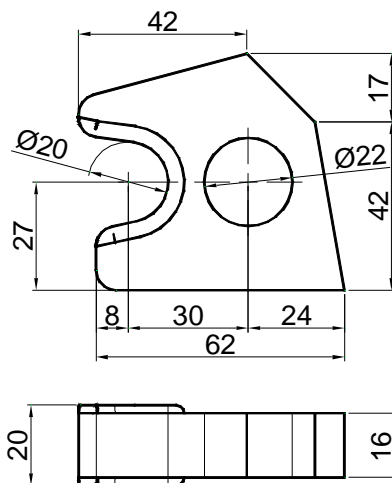

F.T.S. FARINA TRADING SASSUOLO

Via Sant' Andrea, 10 - 41049 Sassuolo (MO) Tel.+39-0536-811221 Fax +39-0536-800502

• V.A.T. IT02173790367 •

Web site: www.fts-farina.it E-Mail: info@fts-farina.it

Paletta grezza Ø 21
Raw Locking plate Ø 21
Art. 33111112 - 0,195 kg

Supporto barra Ø 22
Support Ø 22
Art. 33111122 - 0,275 kg

Cerniera trilaterale grezza Ø16
Raw hinge Ø 16
Art. 33111132 - 0,260 kg

Supporto cerniera Ø 17
Support Ø 17
Art. 32111112 - 0,190 kg

Cerniera grezza per sponda
Raw hinge
Art. 32111122 - 0,545 kg