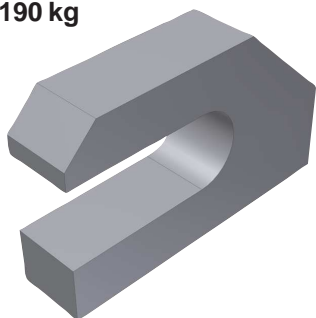

F.T.S. FARINA TRADING SASSUOLO

Via Sant' Andrea, 10 - 41049 Sassuolo (MO) Tel.+39-0536-811221 Fax +39-0536-800502

• V.A.T. IT02173790367 •

Web site: www.fts-farina.it E-Mail: info@fts-farina.it

Paletta grezza Ø 21
Raw Locking plate Ø 21
Art. 33111112 - 0,195 kg

Supporto barra Ø 22
Support Ø 22
Art. 33111122 - 0,275 kg

Cerniera trilaterale grezza Ø16
Raw hinge Ø 16
Art. 33111132 - 0,260 kg

Supporto cerniera Ø 17
Support Ø 17
Art. 32111112 - 0,190 kg

Cerniera grezza per sponda
Raw hinge
Art. 32111122 - 0,545 kg