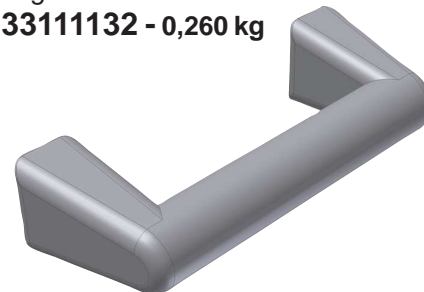

F.T.S. FARINA TRADING SASSUOLO

Via Sant' Andrea, 10 - 41049 Sassuolo (MO) Tel.+39-0536-811221 Fax +39-0536-800502

• V.A.T. IT02173790367 •

Web site: www.fts-farina.it E-Mail: info@fts-farina.it

Paletta grezza Ø 21
Raw Locking plate Ø 21
Art. 33111112 - 0,195 kg

Supporto barra Ø 22
Support Ø 22
Art. 33111122 - 0,275 kg

Cerniera trilaterale grezza Ø16
Raw hinge Ø 16
Art. 33111132 - 0,260 kg

Supporto cerniera Ø 17
Support Ø 17
Art. 32111112 - 0,190 kg

Cerniera grezza per sponda
Raw hinge
Art. 32111122 - 0,545 kg