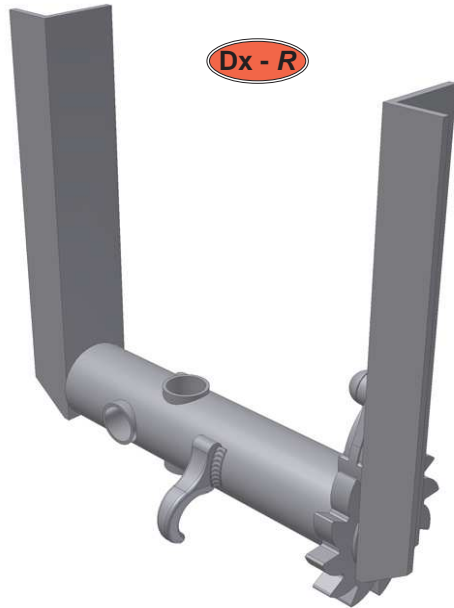

F.T.S. FARINA TRADING SASSUOLO

Via Sant' Andrea, 10 - 41049 Sassuolo (MO) Tel. +39-0536-811221 Fax +39-0536-800502

• V.A.T. IT02173790367 •

Web site: www.fts-farina.it E-Mail: info@fts-farina.it

Verricello rinforzato Ø48 grezzo

Raw strengthened winch Ø48

Art. 30106846/R

Art. 30106846/L

2,100 kg

Verricello rinforzato Ø48 zincato staffe verniciate nere

Galvanized strengthened winch Ø48 black painted brackets

Art. 30106846/1R

Art. 30106846/1L

2,100 kg