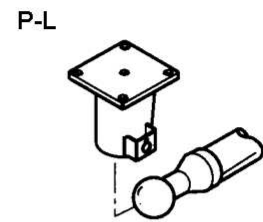

A= Anteriore / Front
P= Posteriore / Rear