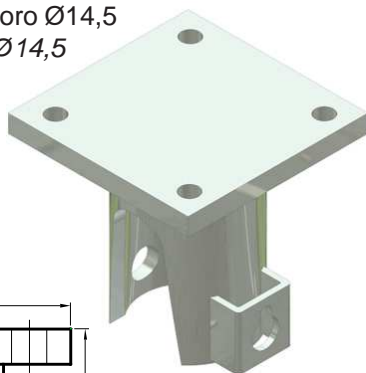

F.T.S. FARINA TRADING SASSUOLO

Via Sant' Andrea, 10 - 41049 Sassuolo (MO) Tel.+39-0536-811221 Fax +39-0536-800502

• V.A.T. IT02173790367 •

Web site: www.fts-farina.it E-Mail: info@fts-farina.it

Kit sfere orizzontali Ø 50 - Portata max 3.500 kg
Horizontal complete set Ø 50 - Load cap. 3.500 kg
Art. 25350100 - 10,300 kg

Sfera grezza Ø 47
Raw ball Ø 47
Art. 25370100 - 0,920 kg

Supporto zincato 100x100 foro Ø14,5
Galv.Socket 100x100 hole Ø14,5

Art. 25390110/R

Art. 25390110/L

1,500 kg

Dx - R

* Tappo PVC incluso
* PVC cap included

Supporto zincato 100x100 foro Ø 12,5/16,5
Galv.Socket 100x100 hole Ø 12,5/16,5

Art. 25392110/R

Art. 25392110/L

1,500 kg

Dx - R

* Tappo PVC incluso
* PVC cap included

Spina zincata Ø14
Locking pin galvanized Ø14
Art. 25398110 - 0,300 kg

Spina zincata Ø12/16
Locking pin galvanized Ø12/16
Art. 25400110 - 0,310 kg

F.T.S. FARINA TRADING SASSUOLO

Via Sant' Andrea, 10 - 41049 Sassuolo (MO) Tel.+39-0536-811221 Fax +39-0536-800502

• V.A.T. IT02173790367 •