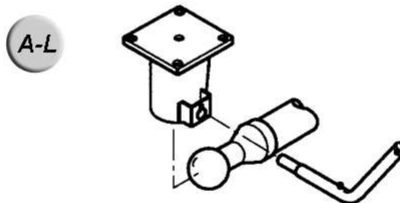

A= Anteriore / Front
P= Posteriore / Rear