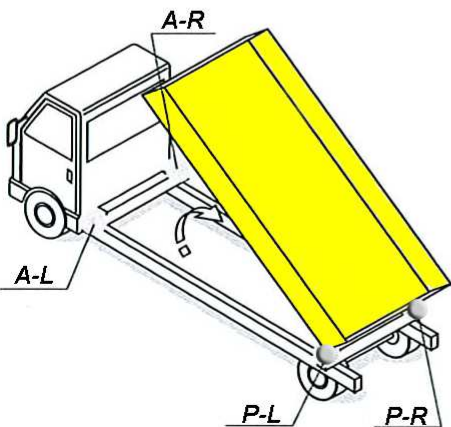

A= Anteriore / Front
P= Posteriore / Rear