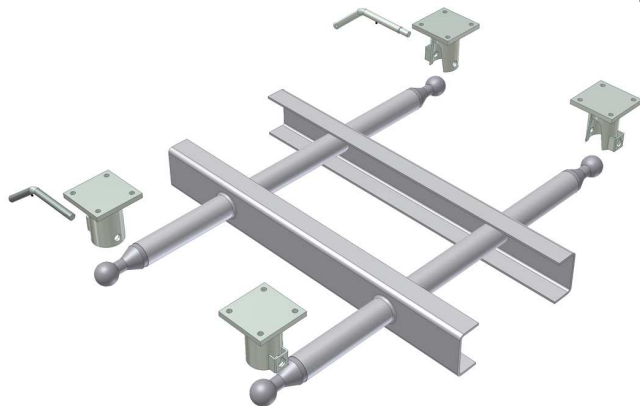

F.T.S. FARINA TRADING SASSUOLO

Via Sant' Andrea, 10 - 41049 Sassuolo (MO) Tel.+39-0536-811221 Fax +39-0536-800502

• V.A.T. IT02173790367 •

Web site: www.fts-farina.it E-Mail: info@fts-farina.it

Kit sfere orizzontali Ø 50 - Portata max 3.500 kg
Horizontal complete set Ø 50 - Load cap. 3.500 kg
Art. 25350100 - 10,300 kg

Sfera grezza Ø 47
Raw ball Ø 47
Art. 25370100 - 0,920 kg

Supporto zincato 100x100 foro Ø14,5
Galv.Socket 100x100 hole Ø14,5

Art. 25390110/R

Art. 25390110/L

1,500 kg

Dx - R

* Tappo PVC incluso
* PVC cap included

Supporto zincato 100x100 foro Ø 12,5/16,5
Galv.Socket 100x100 hole Ø 12,5/16,5

Art. 25392110/R

Art. 25392110/L

1,500 kg

Dx - R

* Tappo PVC incluso
* PVC cap included

Spina zincata Ø14
Locking pin galvanized Ø14
Art. 25398110 - 0,300 kg

Spina zincata Ø12/16
Locking pin galvanized Ø12/16
Art. 25400110 - 0,310 kg

F.T.S. FARINA TRADING SASSUOLO

Via Sant' Andrea, 10 - 41049 Sassuolo (MO) Tel.+39-0536-811221 Fax +39-0536-800502

• V.A.T. IT02173790367 •