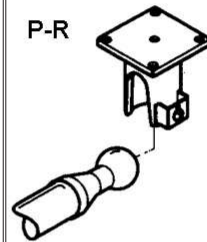

A= Anteriore / Front
P= Posteriore / Rear