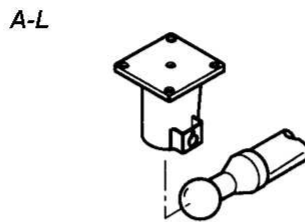

A= Anteriore / Front
P= Posteriore / Rear