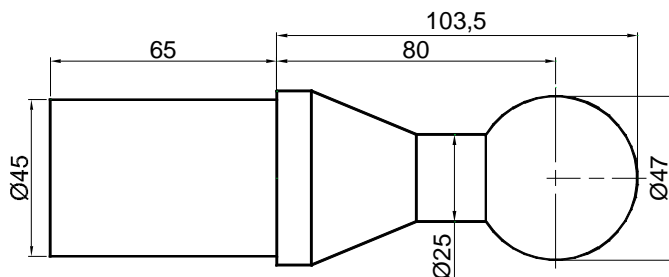

F.T.S. FARINA TRADING SASSUOLO

Via Sant' Andrea, 10 - 41049 Sassuolo (MO) Tel.+39-0536-811221 Fax +39-0536-800502

• V.A.T. IT02173790367 •

Web site: www.fts-farina.it E-Mail: info@fts-farina.it

Kit sfere orizzontali Ø 50 - Portata max 3.500 kg
Horizontal complete set Ø 50 - Load cap. 3.500 kg
Art. 25350100 - 10,300 kg

Sfera grezza Ø 47
Raw ball Ø 47
Art. 25370100 - 0,920 kg

Supporto zincato 100x100 foro Ø14,5
Galv.Socket 100x100 hole Ø14,5

Art. 25390110/R

Art. 25390110/L

1,500 kg

Dx - R

* Tappo PVC incluso
* PVC cap included

Supporto zincato 100x100 foro Ø 12,5/16,5
Galv.Socket 100x100 hole Ø 12,5/16,5

Art. 25392110/R

Art. 25392110/L

1,500 kg

Dx - R

* Tappo PVC incluso
* PVC cap included

Spina zincata Ø14
Locking pin galvanized Ø14
Art. 25398110 - 0,300 kg