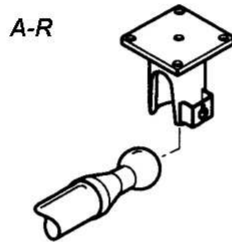

A= Anteriore / Front
P= Posteriore / Rear