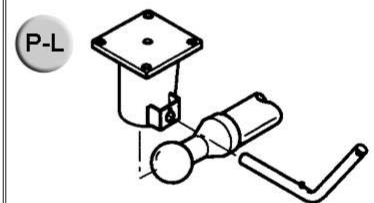

A= Anteriore / Front
P= Posteriore / Rear