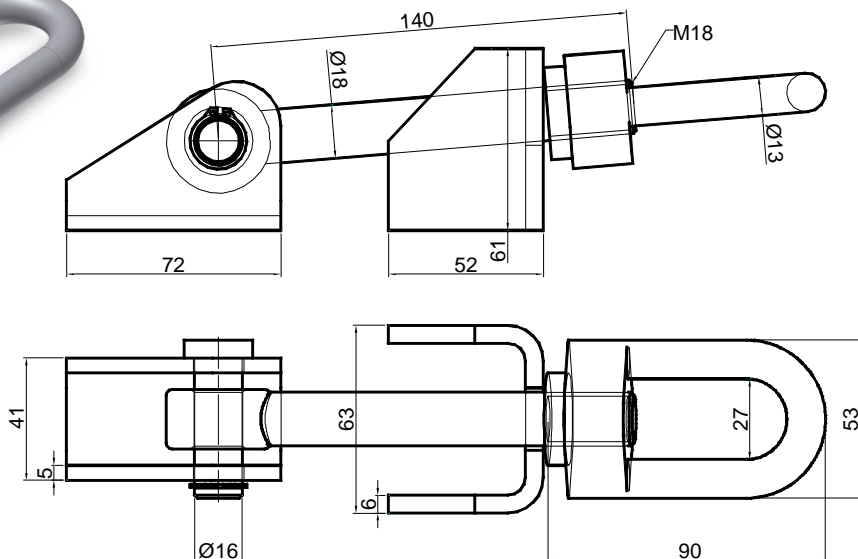

F.T.S. FARINA TRADING SASSUOLO

Via Sant' Andrea, 10 - 41049 Sassuolo (MO) Tel.+39-0536-811221 Fax +39-0536-800502

• V.A.T. IT02173790367 •

Web site: www.fts-farina.it E-Mail: info@fts-farina.it

Chiusura tipo "Carro-Botte"
Locking "Carro-Botte" type
Art. 15365100 - 1,400 kg

Chiusura tipo "Carro-Botte Export"
Locking "Carro-Botte Export" type
Art. 15366100 - 1,450 kg