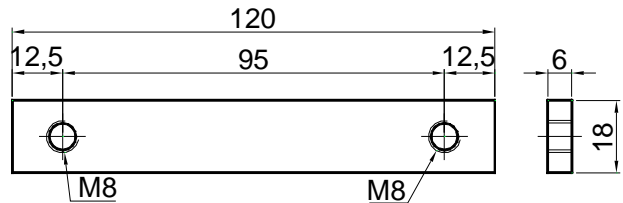

F.T.S. FARINA TRADING SASSUOLO

Via Sant' Andrea, 10 - 41049 Sassuolo (MO) Tel.+39-0536-811221 Fax +39-0536-800502

• V.A.T. IT02173790367 •

Web site: www.fts-farina.it E-Mail: info@fts-farina.it