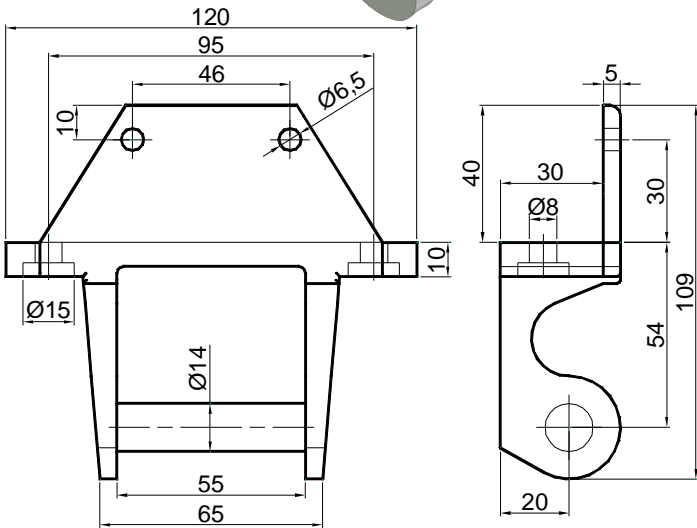

F.T.S. FARINA TRADING SASSUOLO

Via Sant' Andrea, 10 - 41049 Sassuolo (MO) Tel.+39-0536-811221 Fax +39-0536-800502

• V.A.T. IT02173790367 •

Web site: www.fts-farina.it E-Mail: info@fts-farina.it

Cerniera trilaterale TR5 zincata
Aluminium side board TR5 hinge galvanized
Art. 15165043 - 0,550 kg

Paletta grezza pesante
Heavy raw Locking plate
Art. 15162810 - 0,140 kg

Piastra zincata Int. 95
Galv. Steel sheet Int. 95
Art. 15284110 - 0,100 kg

Supporto grezzo per cerniera pesante
Heavy raw Support
Art. 15165280 - 0,230 kg