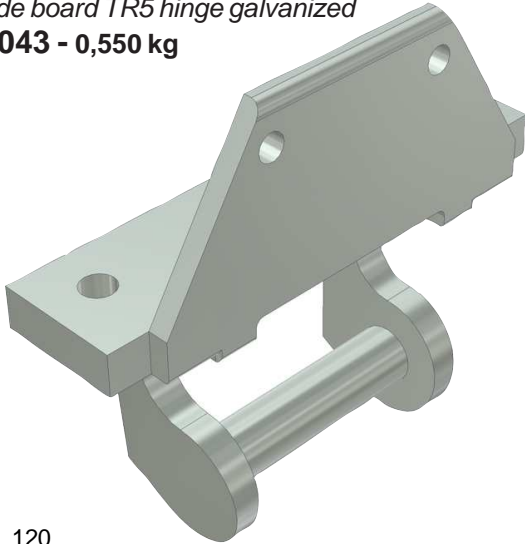

F.T.S. FARINA TRADING SASSUOLO

Via Sant' Andrea, 10 - 41049 Sassuolo (MO) Tel.+39-0536-811221 Fax +39-0536-800502

• V.A.T. IT02173790367 •

Web site: www.fts-farina.it E-Mail: info@fts-farina.it

Cerniera trilaterale TR5 zincata
Aluminium side board TR5 hinge galvanized
Art. 15165043 - 0,550 kg

Paletta grezza pesante
Heavy raw Locking plate
Art. 15162810 - 0,140 kg

Piastra zincata Int. 95
Galv. Steel sheet Int. 95
Art. 15284110 - 0,100 kg

Supporto grezzo per cerniera pesante
Heavy raw Support
Art. 15165280 - 0,230 kg