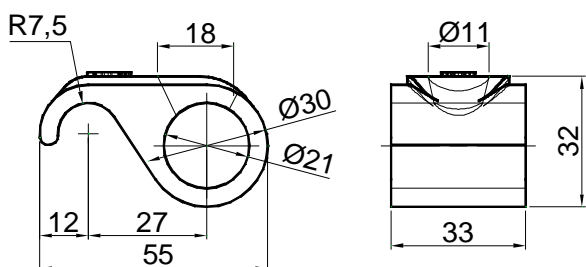

F.T.S. FARINA TRADING SASSUOLO

Via Sant' Andrea, 10 - 41049 Sassuolo (MO) Tel.+39-0536-811221 Fax +39-0536-800502

• V.A.T. IT02173790367 •

Web site: www.fts-farina.it E-Mail: info@fts-farina.it

Cerniera trilaterale TR5 zincata
Aluminium side board TR5 hinge galvanized
Art. 15165043 - 0,550 kg

Paletta grezza pesante
Heavy raw Locking plate
Art. 15162810 - 0,140 kg

Piastra zincata Int. 95
Galv. Steel sheet Int. 95
Art. 15284110 - 0,100 kg

Supporto grezzo per cerniera pesante
Heavy raw Support
Art. 15165280 - 0,230 kg