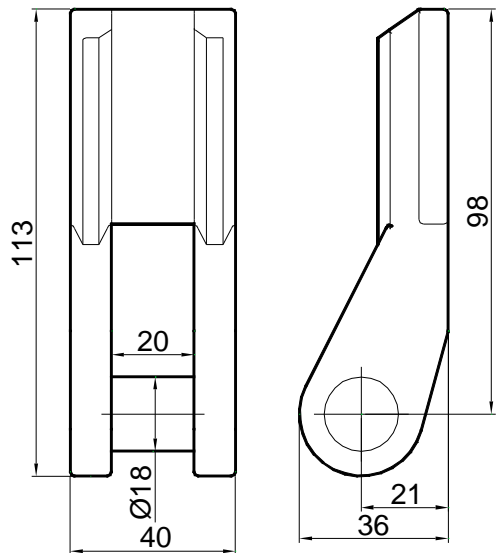

F.T.S. FARINA TRADING SASSUOLO

Via Sant' Andrea, 10 - 41049 Sassuolo (MO) Tel.+39-0536-811221 Fax +39-0536-800502

• V.A.T. IT02173790367 •

Web site: www.fts-farina.it E-Mail: info@fts-farina.it

Riscontro saltarello Romanazzi grezzo
Romanazzi raw slip at hinge
Art. 15046292 - 0,440 kg

Saltarello Romanazzi grezzo
Romanazzi raw shaped pawl
Art. 15046296 - 0,330 kg