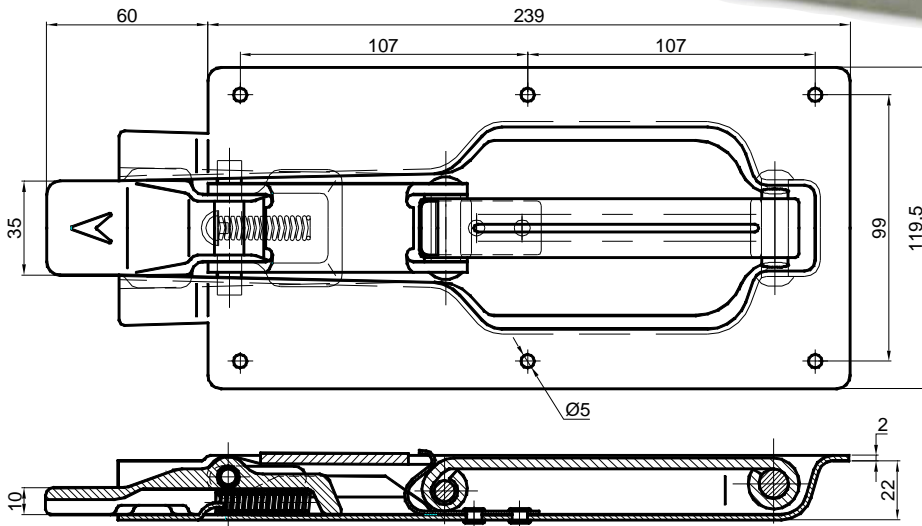

Chiusura incassata zincata  
Eccentric latch lock  
Art. 10182100 - 1,050 kg

Chiusura incassata a T zincata  
Eccentric flush lock  
Art. 10189100 - 1,280 kg

Scontrino zincato da saldare  
Galvanized keeper to weld  
Art. 10194100 - 0,290 kg

Scontrino zincato da avvitare  
Galvanized keeper to screw  
Art. 10196100 - 0,290 kg