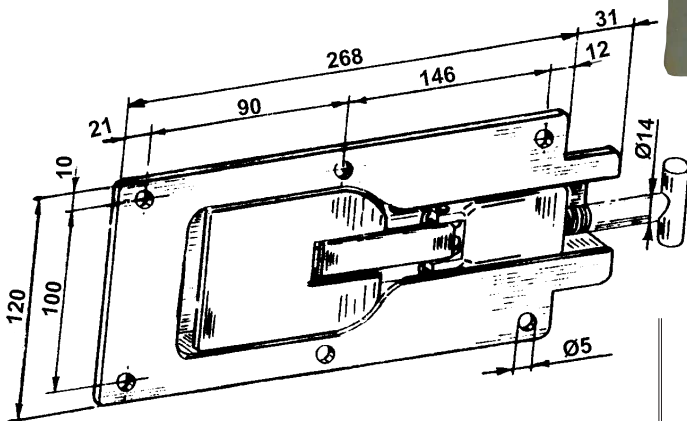

Chiusura incassata zincata  
Eccentric latch lock  
Art. 10182100 - 1,050 kg

Chiusura incassata a T zincata  
Eccentric flush lock  
Art. 10189100 - 1,280 kg

Scontrino zincato da saldare  
Galvanized keeper to weld  
Art. 10194100 - 0,290 kg

Scontrino zincato da avvitare  
Galvanized keeper to screw  
Art. 10196100 - 0,290 kg