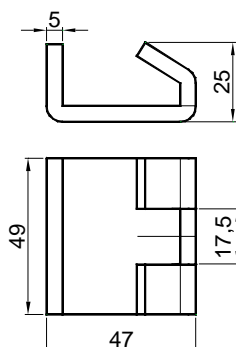

Chiusura incassata zincata  
Eccentric latch lock  
Art. 10182100 - 1,050 kg

Chiusura incassata a T zincata  
Eccentric flush lock  
Art. 10189100 - 1,280 kg

Scontrino zincato da saldare  
Galvanized keeper to weld  
Art. 10194100 - 0,290 kg

Scontrino zincato da avvitare  
Galvanized keeper to screw  
Art. 10196100 - 0,290 kg