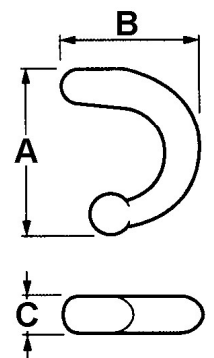

UNI EN 12640:2001 DIN 75410-1:2003

*Scheda tecnica di prova fornita a richiesta

*Test data supplied on request

Articolo Article	Portata Load	Ø	A	B	M	H	kg	
45050310	1 T	13	41	78.5	37	35	0,4	
45051310	2 T	14	42	88	40	37	0,47	
45052310	3 T	17	45	94	42.5	40	0,69	
45053310	5 T	22	55	118	61	52	1,46	
45054310	8 T	26.5	70	141	70.5	57	2,5	
45055310	10 T	28	85	165	78	66	3,2	
45056310	15 T	34	97	188	90	77	5,79	
45057310	20 T	46	150	250	130	98	15,5	

Tendifune Forgiato Forgin rope guide						
Articolo Article	Descrizione Description	A	B	C	kg	
45100100	Leggero grezzo Raw Light	53	40	11	0,055	400
45100500	Leggero inox Stainless steel Light	53	40	11	0,055	200
45102100	Pesante grezzo Raw Heavy	61	50	14	0,110	200
45103100	Pesantissimo grezzo Raw Strong	73	70	17	0,230	80

Tendifune Ribattuto Round rope guide							
Articolo Article	Descrizione Description	A	B	C	D	kg	
45100200	Leggero grezzo Raw Light	52	39	11	8	0,030	500
45100300	Pesante grezzo Raw Heavy	65	45	14	10	0,040	500
45100400	Pesantissimo grezzo Raw Strong	93	55	18	13	0,060	200