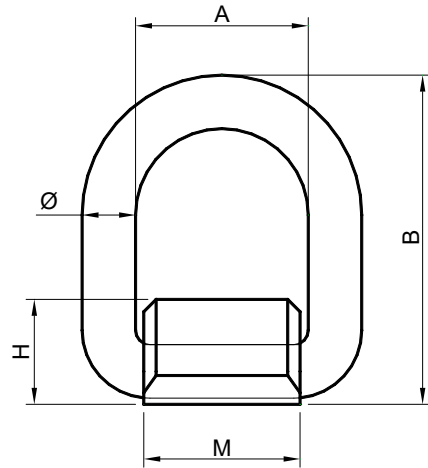

UNI EN 12640:2001 DIN 75410-1:2003

*Scheda tecnica di prova fornita a richiesta

*Test data supplied on request

Articolo Article	Portata Load	Ø	A	B	M	H	kg	
45050310	1 T	13	41	78.5	37	35	0,4	
45051310	2 T	14	42	88	40	37	0,47	
45052310	3 T	17	45	94	42.5	40	0,69	
45053310	5 T	22	55	118	61	52	1,46	
45054310	8 T	26.5	70	141	70.5	57	2,5	
45055310	10 T	28	85	165	78	66	3,2	
45056310	15 T	34	97	188	90	77	5,79	
45057310	20 T	46	150	250	130	98	15,5	

Tendifune Forgiato Forgin rope guide						
Articolo Article	Descrizione Description	A	B	C	kg	
45100100	Leggero grezzo Raw Light	53	40	11	0,055	400
45100500	Leggero inox Stainless steel Light	53	40	11	0,055	200
45102100	Pesante grezzo Raw Heavy	61	50	14	0,110	200
45103100	Pesantissimo grezzo Raw Strong	73	70	17	0,230	80

Tendifune Ribattuto Round rope guide							
Articolo Article	Descrizione Description	A	B	C	D	kg	
45100200	Leggero grezzo Raw Light	52	39	11	8	0,030	500
45100300	Pesante grezzo Raw Heavy	65	45	14	10	0,040	500
45100400	Pesantissimo grezzo Raw Strong	93	55	18	13	0,060	200