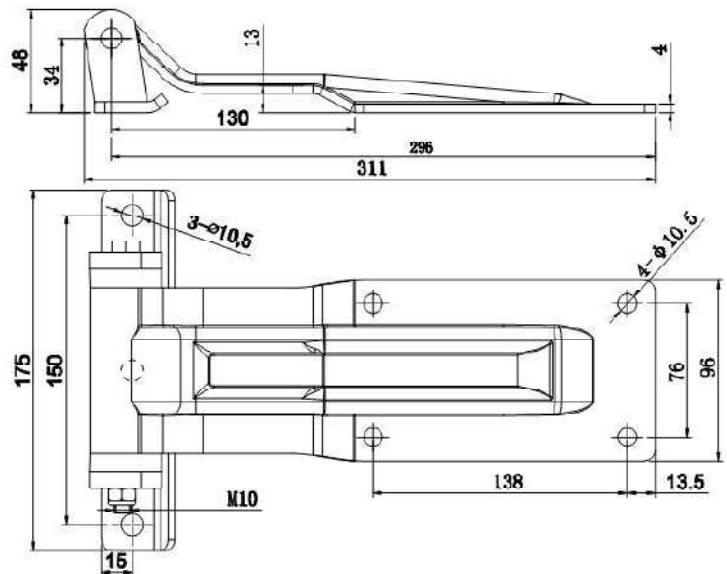

F.T.S. FARINA TRADING SASSUOLO

Via Sant' Andrea, 10 - 41049 Sassuolo (MO) Tel. +39-0536-811221

• V.A.T. IT02173790367 •

Web site: www.fts-farina.it E-Mail: info@fts-farina.it

Cerniera BIG completa di cardine a vitare

BIG hinge with bracket to screw

Art. 80400110 Zincata - Galvanized

Art. 80400210 Inox - Stainless steel

1,500 kg

Cerniera BIG completa di cardine a saldare

BIG hinge with bracket to weld

Art. 80400111 Zincata - Galvanized

1,500 kg