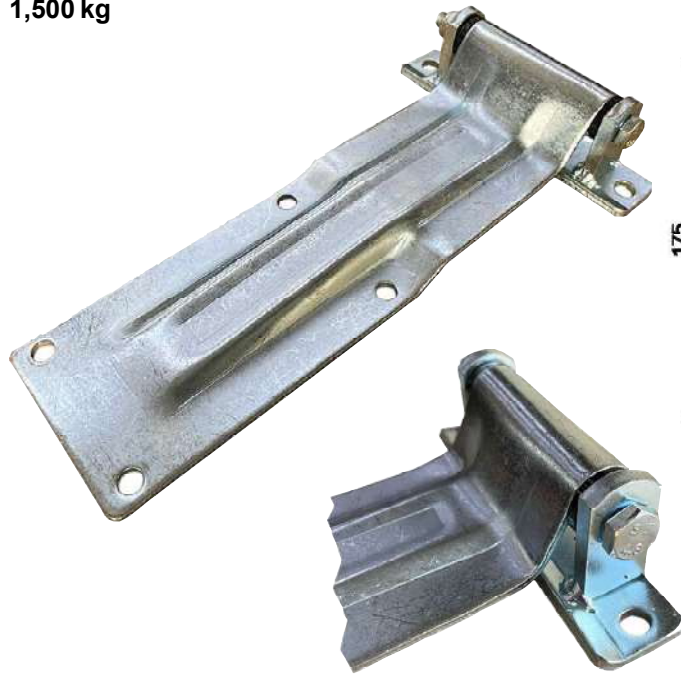

F.T.S. FARINA TRADING SASSUOLO

Via Sant' Andrea, 10 - 41049 Sassuolo (MO) Tel. +39-0536-811221

• V.A.T. IT02173790367 •

Web site: www.fts-farina.it E-Mail: info@fts-farina.it

Cerniera BIG completa di cardine a vitare

BIG hinge with bracket to screw

Art. 80400110 Zincata - Galvanized

Art. 80400210 Inox - Stainless steel

1,500 kg

Cerniera BIG completa di cardine a saldare

BIG hinge with bracket to weld

Art. 80400111 Zincata - Galvanized

1,500 kg