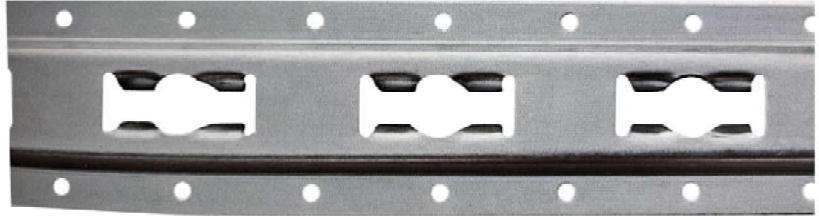

F.T.S. FARINA TRADING SASSUOLO

Via Sant' Andrea, 10 - 41049 Sassuolo (MO) Tel.+39-0536-811221

• V.A.T. IT02173790367 •

Web site: www.fts-farina.it E-Mail: info@fts-farina.it

Profilo ferma carico Verticale F-TRACK
F-TRACK vertical profile

Art.50073110 Zincato - Zinc plated
5,000 kg

Profilo ferma carico orizzontale O-TRACK
O-TRACK horizontal profile

Art.50053110 Zincato - Zinc plated
3,500 kg