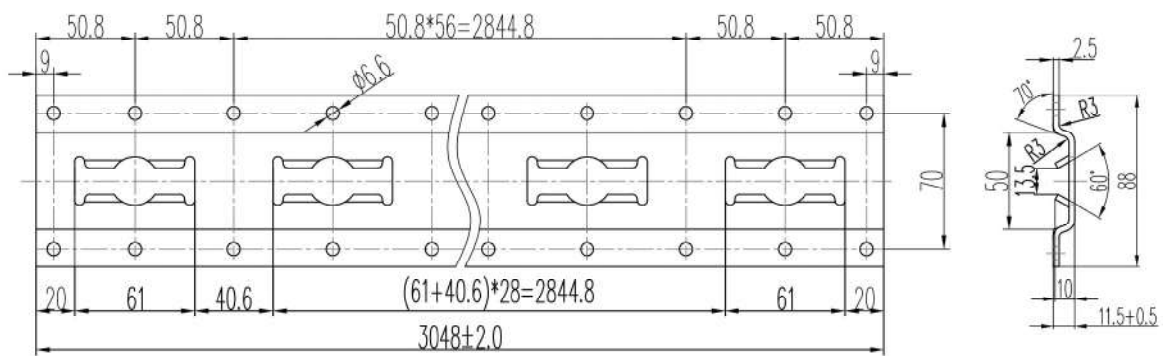

F.T.S. FARINA TRADING SASSUOLO

Via Sant' Andrea, 10 - 41049 Sassuolo (MO) Tel.+39-0536-811221

• V.A.T. IT02173790367 •

Web site: www.fts-farina.it E-Mail: info@fts-farina.it

Profilo ferma carico Verticale F-TRACK
F-TRACK vertical profile

Art.50073110 Zincato - Zinc plated
5,000 kg

Profilo ferma carico orizzontale O-TRACK
O-TRACK horizontal profile

Art.50053110 Zincato - Zinc plated
3,500 kg