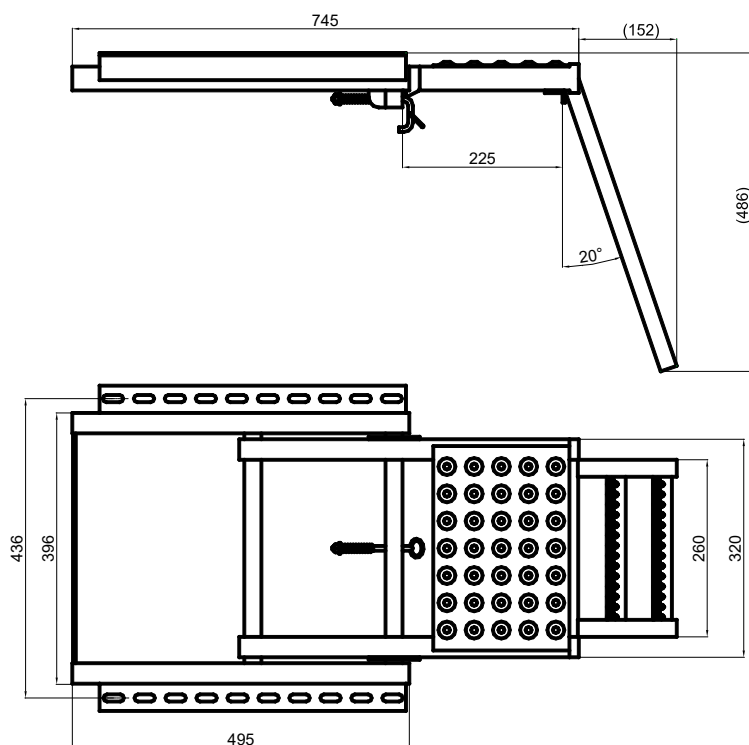

F.T.S. FARINA TRADING SASSUOLO

Via Sant' Andrea, 10 - 41049 Sassuolo (MO) Tel.+39-0536-811221 Fax +39-0536-800502

• V.A.T. IT02173790367 •

Web site: www.fts-farina.it E-Mail: info@fts-farina.it

Scaletta estraibile con pedana a 2 gradini compatta
Ladder with platform 2 folding steps

Art.50419070 Zincato - Zinc plated

Art.50419270 Zincato a caldo - Hot Galvanized

10,400 kg

Scaletta pesante estraibile con pedana a 2 gradini zincata a caldo
Hot zinc plated Heavy ladder with platform 2 folding steps

Art.50430270

26,000 kg