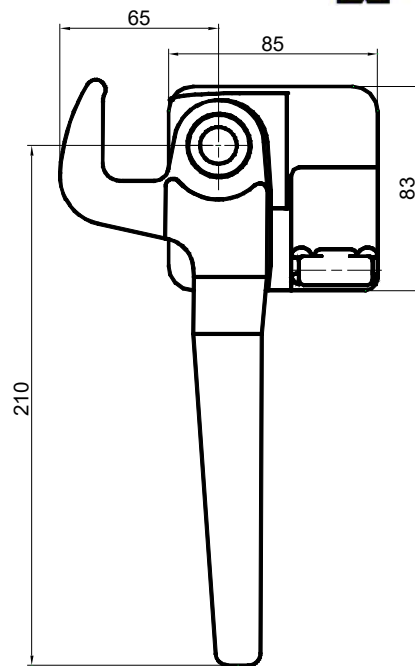

F.T.S. FARINA TRADING SASSUOLO

Via Sant' Andrea, 10 - 41049 Sassuolo (MO) Tel.+39-0536-811221 Fax +39-0536-800502

• V.A.T. IT02173790367 •

Web site: www.fts-farina.it E-Mail: info@fts-farina.it

Chiusura sponda tipo Africa grezza
Raw sideboard caught Africa type

Art. 10335100/R

Art. 10335100/L

1,100 kg

Dx - R

Chiusura sponda tipo Germania zincata
Zinc plated sideboard caught Germany type

Art. 10336100/R

Art. 10336100/L

0,760 kg

Sx - L

Scontrino zincato
Zinc plated keeper

Art. 10337100

0,220 kg