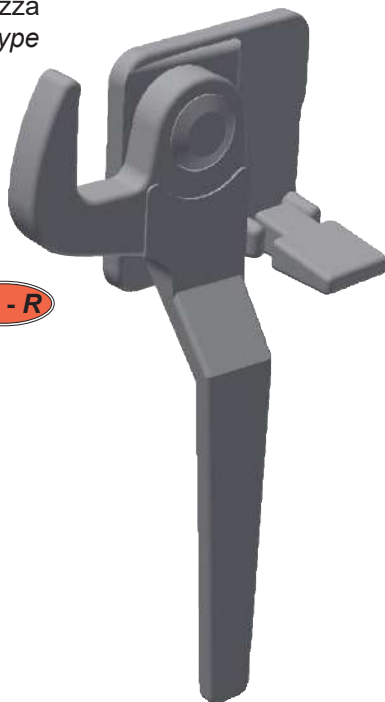

F.T.S. FARINA TRADING SASSUOLO

Via Sant' Andrea, 10 - 41049 Sassuolo (MO) Tel.+39-0536-811221 Fax +39-0536-800502

• V.A.T. IT02173790367 •

Web site: www.fts-farina.it E-Mail: info@fts-farina.it

Chiusura sponda tipo Africa grezza
Raw sideboard caught Africa type

Art. 10335100/R

Art. 10335100/L

1,100 kg

Dx - R

Chiusura sponda tipo Germania zincata
Zinc plated sideboard caught Germany type

Art. 10336100/R

Art. 10336100/L

0,760 kg

Sx - L

Scontrino zincato
Zinc plated keeper

Art. 10337100

0,220 kg