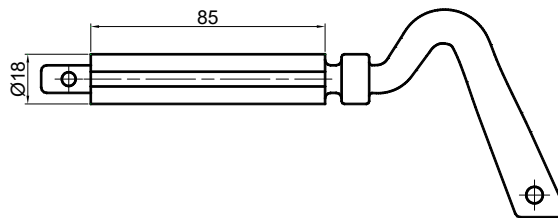

F.T.S. FARINA TRADING SASSUOLO

Via Sant' Andrea, 10 - 41049 Sassuolo (MO) Tel.+39-0536-811221 Fax +39-0536-800502
• V.A.T. IT02173790367 •

Web site: www.fts-farina.it E-Mail: info@fts-farina.it

Kit sfere Ø 60 FORGIATO - Portata max 2000 kg
FORGIN Complete set Ø 60 - Load capacity 2000 kg

Art. 25160100

11,000 kg

Supporto a sfera grezzo Ø 60
Raw Socket for ball Ø 60

Art. 25162100

1,200 kg

Sfera grezza con foro Ø 60
Raw Ball Ø 60 with eyelet

Art. 25166100 - 1,245 kg

Sfera grezza con asola Ø 60 ambidestra
Raw Ball Ø 60 with oval eyelet both side

Art. 25170100 - 1,120 kg

Besides used
left/right

Spina a una gola zincata
Single fluted locking pin galvanized
Art. 25136100 - 0,310 kg

Spina a due gole zincata
Twin fluted locking pin galvanized
Art. 25132100 - 0,310 kg

Rondella grezza per spina ad una gola
Single fluted raw plate
Art. 25138100 - 0,020 kg

Rondella grezza per spina ad due gole
Twin fluted raw plate
Art. 25134100 - 0,020 kg

Copiglia zincata a scatto Ø 4,5
Galvanized Cotter pin Ø 4,5
Art. 25140100 - 0,020 kg