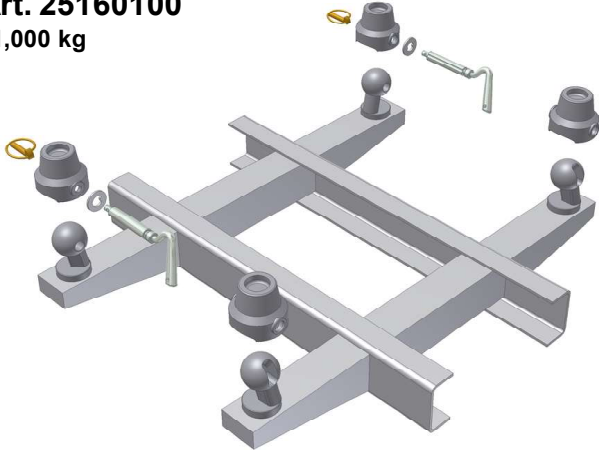

F.T.S. FARINA TRADING SASSUOLO

Via Sant' Andrea, 10 - 41049 Sassuolo (MO) Tel.+39-0536-811221 Fax +39-0536-800502
• V.A.T. IT02173790367 •

Web site: www.fts-farina.it E-Mail: info@fts-farina.it

Kit sfere Ø 60 FORGIATO - Portata max 2000 kg
FORGIN Complete set Ø 60 - Load capacity 2000 kg

Art. 25160100

11,000 kg

Supporto a sfera grezzo Ø 60
Raw Socket for ball Ø 60

Art. 25162100

1,200 kg

Sfera grezza con foro Ø 60
Raw Ball Ø 60 with eyelet

Art. 25166100 - 1,245 kg

Sfera grezza con asola Ø 60 ambidestra
Raw Ball Ø 60 with oval eyelet both side

Art. 25170100 - 1,120 kg

Besides used
left/right

Spina a una gola zincata
Single fluted locking pin galvanized
Art. 25136100 - 0,310 kg

Spina a due gole zincata
Twin fluted locking pin galvanized
Art. 25132100 - 0,310 kg

Rondella grezza per spina ad una gola
Single fluted raw plate
Art. 25138100 - 0,020 kg

Rondella grezza per spina ad due gole
Twin fluted raw plate
Art. 25134100 - 0,020 kg

Copiglia zincata a scatto Ø 4,5
Galvanized Cotter pin Ø 4,5
Art. 25140100 - 0,020 kg