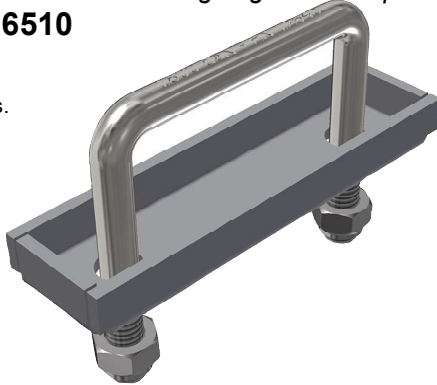

F.T.S. FARINA TRADING SASSUOLO

Via Sant' Andrea, 10 - 41049 Sassuolo (MO) Tel.+39-0536-811221 Fax +39-0536-800502

• V.A.T. IT02173790367 •

Web site: www.fts-farina.it E-Mail: info@fts-farina.it

Anello fermacarico zincato con piastra **grezza**
Zinc plated recessed lashing ring with **raw plate**

Art.45096510

0,460 kg

Anello fermacarico zincato con piastra **zincata**
Zinc plated recessed lashing ring with **zinc plate**

Art.45096511

0,460 kg

Anello fermacarico zincato con dadi
Zinc plated lashing ring with **nuts**

Art.45096512

0,200 kg

Anello fermacarico zincato senza dadi
Zinc plated lashing ring without **nuts**

Art.45096512/SD

0,180 kg