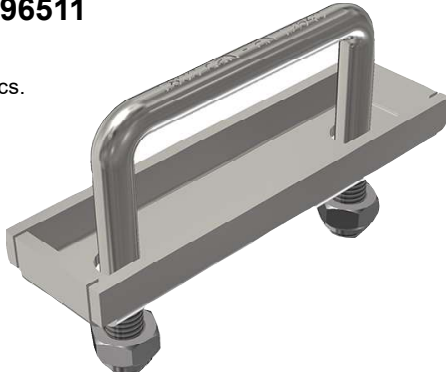

F.T.S. FARINA TRADING SASSUOLO

Via Sant' Andrea, 10 - 41049 Sassuolo (MO) Tel.+39-0536-811221 Fax +39-0536-800502

• V.A.T. IT02173790367 •

Web site: www.fts-farina.it E-Mail: info@fts-farina.it

Anello fermacarico zincato con piastra **grezza**
Zinc plated recessed lashing ring with **raw plate**

Art.45096510

0,460 kg

Anello fermacarico zincato con piastra **zincata**
Zinc plated recessed lashing ring with **zinc plate**

Art.45096511

0,460 kg

Anello fermacarico zincato con dadi
Zinc plated lashing ring with **nuts**

Art.45096512

0,200 kg

Anello fermacarico zincato senza dadi
Zinc plated lashing ring without **nuts**

Art.45096512/SD

0,180 kg