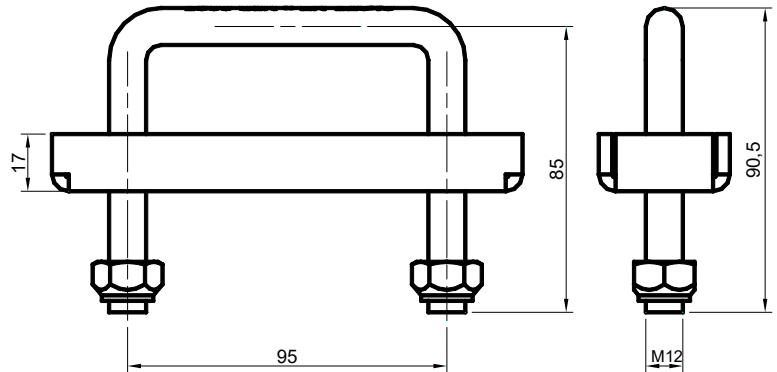

F.T.S. FARINA TRADING SASSUOLO

Via Sant' Andrea, 10 - 41049 Sassuolo (MO) Tel.+39-0536-811221 Fax +39-0536-800502

• V.A.T. IT02173790367 •

Web site: www.fts-farina.it E-Mail: info@fts-farina.it

Anello fermacarico zincato con piastra **grezza**
Zinc plated recessed lashing ring with **raw plate**

Art.45096510

0,460 kg

Anello fermacarico zincato con piastra **zincata**
Zinc plated recessed lashing ring with **zinc plate**

Art.45096511

0,460 kg

Anello fermacarico zincato con dadi
Zinc plated lashing ring with **nuts**

Art.45096512

0,200 kg

Anello fermacarico zincato senza dadi
Zinc plated lashing ring without **nuts**

Art.45096512/SD

0,180 kg