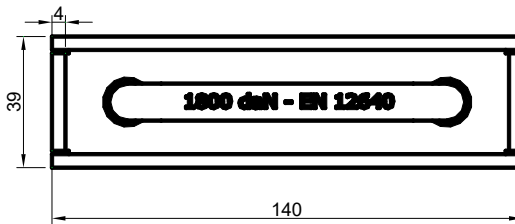

Art.45096510

0,460 kg

Anello fermacarico zincato con piastra **zincata**
Zinc plated recessed lashing ring with **zinc plate**

Art.45096511

0,460 kg

Anello fermacarico zincato con dadi
Zinc plated lashing ring with **nuts**

Art.45096512

0,200 kg

Anello fermacarico zincato senza dadi
Zinc plated lashing ring without **nuts**

Art.45096512/SD

0,180 kg