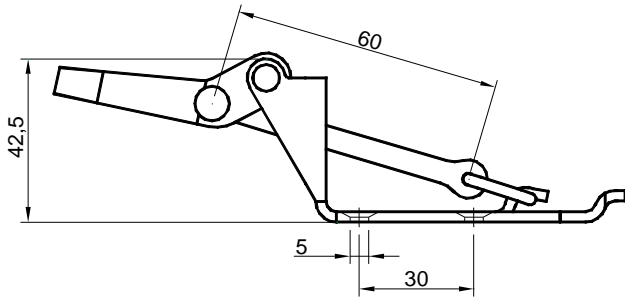

Supporto porta utensili da Ø28 a Ø40 mm modello piccolo zincato

*Galvanized stopper shovel from Ø28 to Ø40 mm small type*

**Art. 45070110 - 0,145 kg**

70 Pcs.

Supporto porta utensili da Ø40 a Ø60 mm modello grande zincato

*Galvanized stopper shovel from Ø40 to Ø60 mm big type*

**Art. 45080110 - 0,150 kg**

70 Pcs.