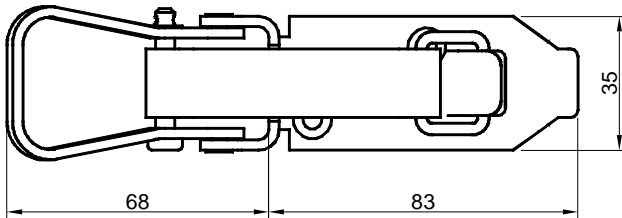

Supporto porta utensili da Ø28 a Ø40 mm modello piccolo zincato

*Galvanized stopper shovel from Ø28 to Ø40 mm small type*

**Art. 45070110 - 0,145 kg**

70 Pcs.

Supporto porta utensili da Ø40 a Ø60 mm modello grande zincato

*Galvanized stopper shovel from Ø40 to Ø60 mm big type*

**Art. 45080110 - 0,150 kg**

70 Pcs.