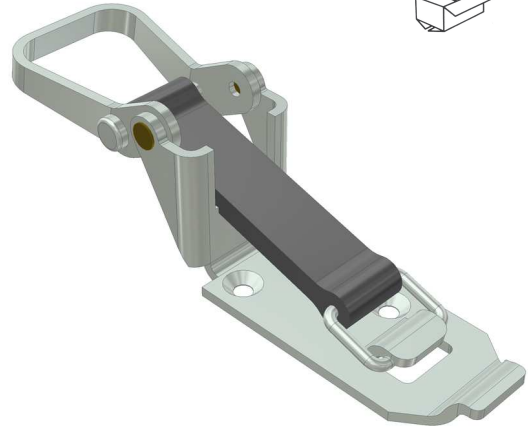

Supporto porta utensili da Ø28 a Ø40 mm modello piccolo zincato

*Galvanized stopper shovel from Ø28 to Ø40 mm small type*

**Art. 45070110 - 0,145 kg**

70 Pcs.

Supporto porta utensili da Ø40 a Ø60 mm modello grande zincato

*Galvanized stopper shovel from Ø40 to Ø60 mm big type*

**Art. 45080110 - 0,150 kg**

70 Pcs.