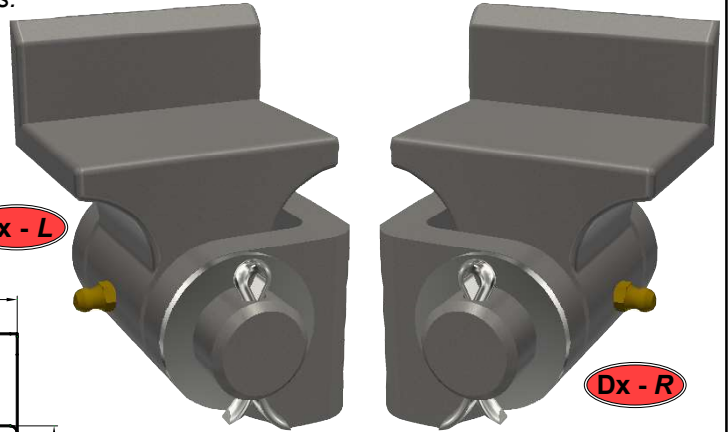

F.T.S. FARINA TRADING SASSUOLO

Via Sant' Andrea, 10 - 41049 Sassuolo (MO) Tel. +39-0536-811221 Fax +39-0536-800502
• V.A.T. IT02173790367 •

Web site: www.fts-farina.it E-Mail: info@fts-farina.it

Completivo per ribaltabili posteriori leggeri grezzo 3,5 Ton.
Light rear tilting raw bodies assembly capacity load 3,5 Tons.

Art. 25385100/R

Art. 25385100/L

1,610 kg

Completivo per ribaltabili posteriori pesanti grezzo 5 Ton.
Heavy rear tilting raw bodies assembly capacity load 5 Tons.

Art. 25395100/R

Art. 25395100/L

4,315 kg