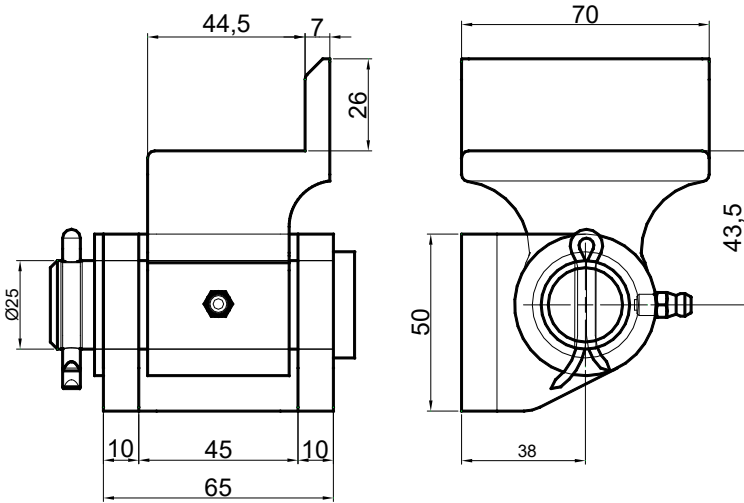

F.T.S. FARINA TRADING SASSUOLO

Via Sant' Andrea, 10 - 41049 Sassuolo (MO) Tel. +39-0536-811221 Fax +39-0536-800502
• V.A.T. IT02173790367 •

Web site: www.fts-farina.it E-Mail: info@fts-farina.it

Completivo per ribaltabili posteriori leggeri grezzo 3,5 Ton.
Light rear tilting raw bodies assembly capacity load 3,5 Tons.

Art. 25385100/R

Art. 25385100/L

1,610 kg

Completivo per ribaltabili posteriori pesanti grezzo 5 Ton.
Heavy rear tilting raw bodies assembly capacity load 5 Tons.

Art. 25395100/R

Art. 25395100/L

4,315 kg