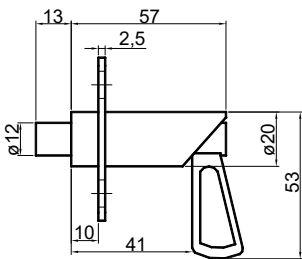

Catenaccio a molla zincato

Zinc plated toogle fastner

**Art. 10950110**

0,150 kg

Catenaccio a molla zincato con piastra verticale

Zinc plated toogle fastner with vertical plate

**Art. 10951110**

0,180 kg

Catenaccio a molla zincato con piastra orizzontale

Zinc plated toogle fastner with horizontal plate

**Art. 10952110**

0,180 kg

Catenaccio antiluce M8x21 zincato

Zinc plated M8x21 antiluce lock

**Art. 10955110**

Catenaccio antiluce M12x21 zincato

Zinc plated M12x21 antiluce lock

**Art. 10954110**

0,095 kg

Catenaccio antiluce M12x21 Dacromet

Dacromet M12x21 antiluce lock

**Art. 10954310**

0,095 kg

Catenaccio antiluce M12x29 Dacromet

Dacromet M12x29 antiluce lock

**Art. 10956310**

0,100 kg