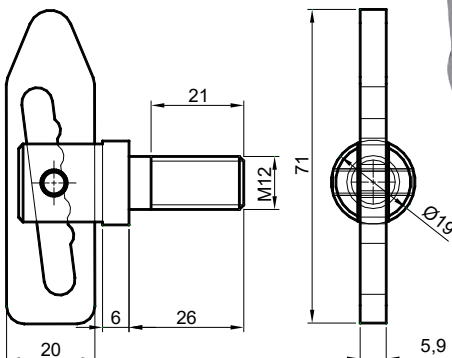

Catenaccio a molla zincato

Zinc plated toogle fastner

**Art. 10950110**

0,150 kg

Catenaccio a molla zincato con piastra verticale

Zinc plated toogle fastner with vertical plate

**Art. 10951110**

0,180 kg

Catenaccio a molla zincato con piastra orizzontale

Zinc plated toogle fastner with horizontal plate

**Art. 10952110**

0,180 kg

Catenaccio antiluce M8x21 zincato

Zinc plated M8x21 antiluce lock

**Art. 10955110**

Catenaccio antiluce M12x21 zincato

Zinc plated M12x21 antiluce lock

**Art. 10954110**

0,095 kg

Catenaccio antiluce M12x21 Dacromet

Dacromet M12x21 antiluce lock

**Art. 10954310**

0,095 kg

Catenaccio antiluce M12x29 Dacromet

Dacromet M12x29 antiluce lock

**Art. 10956310**

0,100 kg