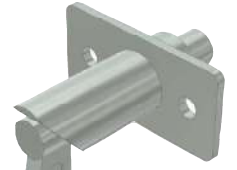

Catenaccio a molla zincato

Zinc plated toogle fastner

**Art. 10950110**

0,150 kg

Catenaccio a molla zincato con piastra verticale

Zinc plated toogle fastner with vertical plate

**Art. 10951110**

0,180 kg

Catenaccio a molla zincato con piastra orizzontale

Zinc plated toogle fastner with horizontal plate

**Art. 10952110**

0,180 kg

Catenaccio antiluce M8x21 zincato

Zinc plated M8x21 antiluce lock

**Art. 10955110**

Catenaccio antiluce M12x21 zincato

Zinc plated M12x21 antiluce lock

**Art. 10954110**

0,095 kg

Catenaccio antiluce M12x21 Dacromet

Dacromet M12x21 antiluce lock

**Art. 10954310**

0,095 kg