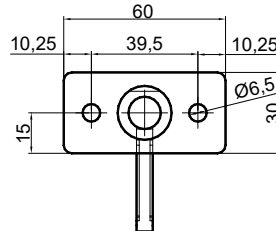

Catenaccio a molla zincato

Zinc plated toogle fastner

**Art. 10950110**

0,150 kg

Catenaccio a molla zincato con piastra verticale

Zinc plated toogle fastner with vertical plate

**Art. 10951110**

0,180 kg

Catenaccio a molla zincato con piastra orizzontale

Zinc plated toogle fastner with horizontal plate

**Art. 10952110**

0,180 kg

Catenaccio antiluce M8x21 zincato

Zinc plated M8x21 antiluce lock

**Art. 10955110**

Catenaccio antiluce M12x21 zincato

Zinc plated M12x21 antiluce lock

**Art. 10954110**

0,095 kg

Catenaccio antiluce M12x21 Dacromet

Dacromet M12x21 antiluce lock

**Art. 10954310**

0,095 kg

Catenaccio antiluce M12x29 Dacromet

Dacromet M12x29 antiluce lock

**Art. 10956310**

0,100 kg