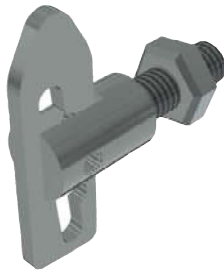

Catenaccio a molla zincato

Zinc plated toogle fastner

**Art. 10950110**

0,150 kg

Catenaccio a molla zincato con piastra verticale

Zinc plated toogle fastner with vertical plate

**Art. 10951110**

0,180 kg

Catenaccio a molla zincato con piastra orizzontale

Zinc plated toogle fastner with horizontal plate

**Art. 10952110**

0,180 kg

Catenaccio antiluce M8x21 zincato

Zinc plated M8x21 antiluce lock

**Art. 10955110**

Catenaccio antiluce M12x21 zincato

Zinc plated M12x21 antiluce lock

**Art. 10954110**

0,095 kg

Catenaccio antiluce M12x21 Dacromet

Dacromet M12x21 antiluce lock

**Art. 10954310**

0,095 kg

Catenaccio antiluce M12x29 Dacromet

Dacromet M12x29 antiluce lock

**Art. 10956310**

0,100 kg