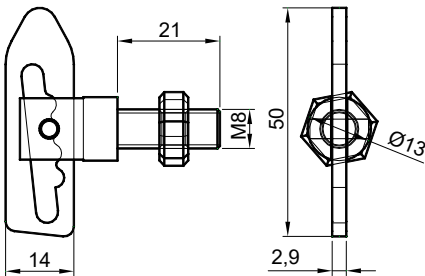

Catenaccio a molla zincato

Zinc plated toogle fastner

**Art. 10950110**

0,150 kg

Catenaccio a molla zincato con piastra verticale

Zinc plated toogle fastner with vertical plate

**Art. 10951110**

0,180 kg

Catenaccio a molla zincato con piastra orizzontale

Zinc plated toogle fastner with horizontal plate

**Art. 10952110**

0,180 kg

Catenaccio antiluce M8x21 zincato

Zinc plated M8x21 antiluce lock

**Art. 10955110**

Catenaccio antiluce M12x21 zincato

Zinc plated M12x21 antiluce lock

**Art. 10954110**

0,095 kg

Catenaccio antiluce M12x21 Dacromet

Dacromet M12x21 antiluce lock

**Art. 10954310**

0,095 kg

Catenaccio antiluce M12x29 Dacromet

Dacromet M12x29 antiluce lock

**Art. 10956310**

0,100 kg