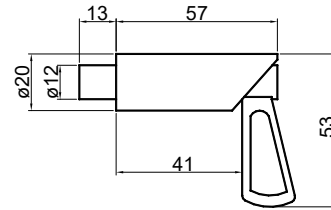

Catenaccio a molla zincato

Zinc plated toogle fastner

**Art. 10950110**

0,150 kg

Catenaccio a molla zincato con piastra verticale

Zinc plated toogle fastner with vertical plate

**Art. 10951110**

0,180 kg

Catenaccio a molla zincato con piastra orizzontale

Zinc plated toogle fastner with horizontal plate

**Art. 10952110**

0,180 kg

Catenaccio antiluce M8x21 zincato

Zinc plated M8x21 antiluce lock

**Art. 10955110**

Catenaccio antiluce M12x29 Dacromet

Dacromet M12x29 antiluce lock

**Art. 10956310**

0,100 kg