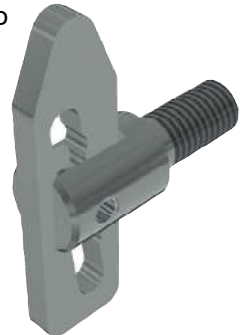

Catenaccio a molla zincato

Zinc plated toogle fastner

**Art. 10950110**

0,150 kg

Catenaccio a molla zincato con piastra verticale

Zinc plated toogle fastner with vertical plate

**Art. 10951110**

0,180 kg

Catenaccio a molla zincato con piastra orizzontale

Zinc plated toogle fastner with horizontal plate

**Art. 10952110**

0,180 kg

Catenaccio antiluce M8x21 zincato

Zinc plated M8x21 antiluce lock

**Art. 10955110**

Catenaccio antiluce M12x21 zincato

Zinc plated M12x21 antiluce lock

**Art. 10954110**

0,095 kg

Catenaccio antiluce M12x21 Dacromet

Dacromet M12x21 antiluce lock

**Art. 10954310**

0,095 kg

Catenaccio antiluce M12x29 Dacromet

Dacromet M12x29 antiluce lock

**Art. 10956310**

0,100 kg