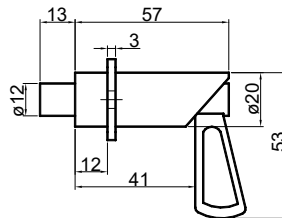

Catenaccio a molla zincato

Zinc plated toogle fastner

**Art. 10950110**

0,150 kg

Catenaccio a molla zincato con piastra verticale

Zinc plated toogle fastner with vertical plate

**Art. 10951110**

0,180 kg

Catenaccio a molla zincato con piastra orizzontale

Zinc plated toogle fastner with horizontal plate

**Art. 10952110**

0,180 kg

Catenaccio antiluce M8x21 zincato

Zinc plated M8x21 antiluce lock

**Art. 10955110**

Catenaccio antiluce M12x21 zincato

Zinc plated M12x21 antiluce lock

**Art. 10954110**

0,095 kg

Catenaccio antiluce M12x21 Dacromet

Dacromet M12x21 antiluce lock

**Art. 10954310**

0,095 kg

Catenaccio antiluce M12x29 Dacromet

Dacromet M12x29 antiluce lock

**Art. 10956310**

0,100 kg