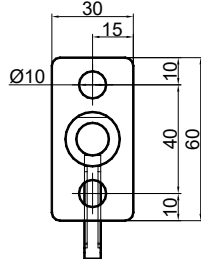

Catenaccio a molla zincato

Zinc plated toogle fastner

**Art. 10950110**

0,150 kg

Catenaccio a molla zincato con piastra verticale

Zinc plated toogle fastner with vertical plate

**Art. 10951110**

0,180 kg

Catenaccio a molla zincato con piastra orizzontale

Zinc plated toogle fastner with horizontal plate

**Art. 10952110**

0,180 kg

Catenaccio antiluce M8x21 zincato

Zinc plated M8x21 antiluce lock

**Art. 10955110**

Catenaccio antiluce M12x21 zincato

Zinc plated M12x21 antiluce lock

**Art. 10954110**

0,095 kg

Catenaccio antiluce M12x21 Dacromet

Dacromet M12x21 antiluce lock

**Art. 10954310**

0,095 kg

Catenaccio antiluce M12x29 Dacromet

Dacromet M12x29 antiluce lock

**Art. 10956310**

0,100 kg