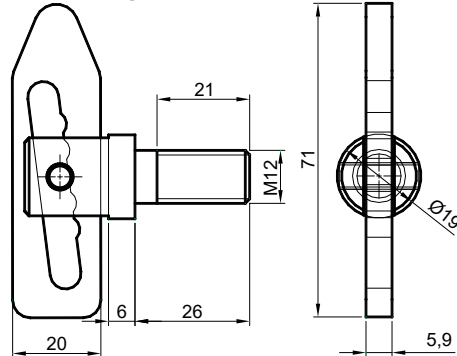

Catenaccio a molla zincato

Zinc plated toogle fastner

**Art. 10950110**

0,150 kg

Catenaccio a molla zincato con piastra verticale

Zinc plated toogle fastner with vertical plate

**Art. 10951110**

0,180 kg

Catenaccio a molla zincato con piastra orizzontale

Zinc plated toogle fastner with horizontal plate

**Art. 10952110**

0,180 kg

Catenaccio antiluce M8x21 zincato

Zinc plated M8x21 antiluce lock

**Art. 10955110**

Catenaccio antiluce M12x21 zincato

Zinc plated M12x21 antiluce lock

**Art. 10954110**

0,095 kg

Catenaccio antiluce M12x21 Dacromet

Dacromet M12x21 antiluce lock

**Art. 10954310**

0,095 kg

Catenaccio antiluce M12x29 Dacromet

Dacromet M12x29 antiluce lock

**Art. 10956310**

0,100 kg