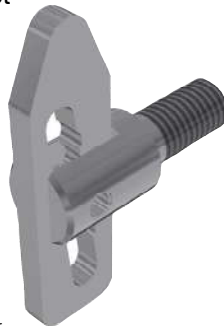

Catenaccio a molla zincato

Zinc plated toogle fastner

**Art. 10950110**

0,150 kg

Catenaccio a molla zincato con piastra verticale

Zinc plated toogle fastner with vertical plate

**Art. 10951110**

0,180 kg

Catenaccio a molla zincato con piastra orizzontale

Zinc plated toogle fastner with horizontal plate

**Art. 10952110**

0,180 kg

Catenaccio antiluce M8x21 zincato

Zinc plated M8x21 antiluce lock

**Art. 10955110**

Catenaccio antiluce M12x21 zincato

Zinc plated M12x21 antiluce lock

**Art. 10954110**

0,095 kg

Catenaccio antiluce M12x21 Dacromet

Dacromet M12x21 antiluce lock

**Art. 10954310**

0,095 kg

Catenaccio antiluce M12x29 Dacromet

Dacromet M12x29 antiluce lock

**Art. 10956310**

0,100 kg