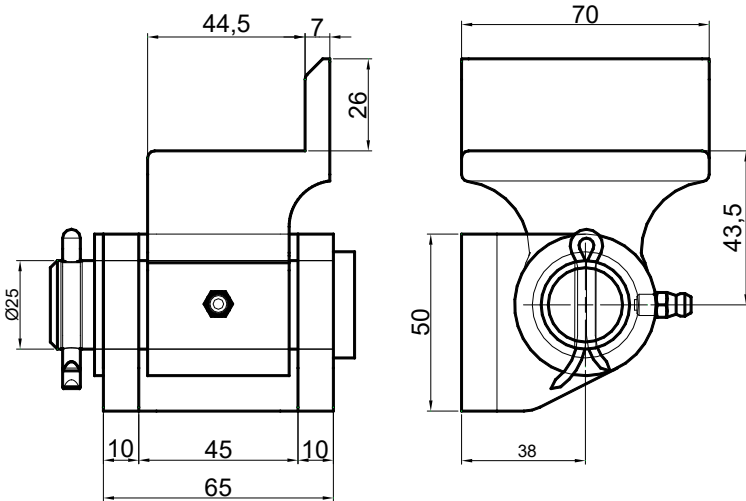

Completivo per ribaltabili posteriori leggeri grezzo 3,5 Ton.  
*Light rear tilting raw bodies assembly capacity load 3,5 Tons.*

**Art. 25385100/R**

**Art. 25385100/L**

1,610 kg

Completivo per ribaltabili posteriori pesanti grezzo 5 Ton.  
*Heavy rear tilting raw bodies assembly capacity load 5 Tons.*

**Art. 25395100/R**

**Art. 25395100/L**

4,315 kg