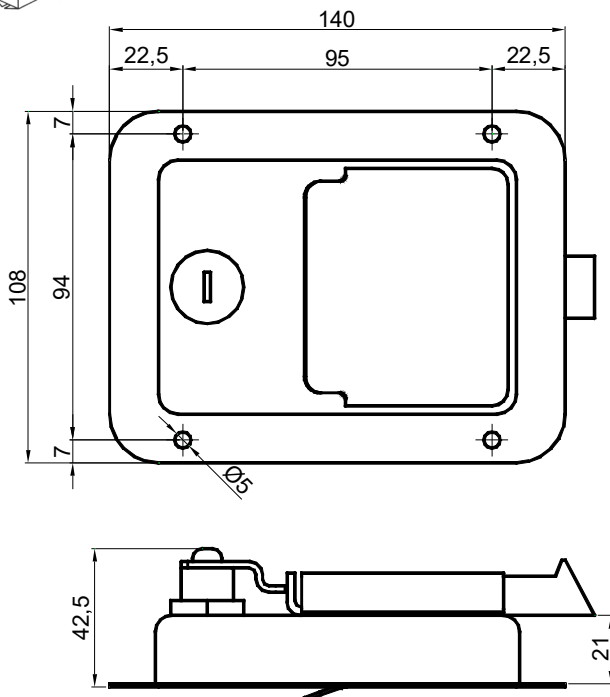

Art. 80900406- 0,495 kg

20 Pcs.

Naso Zincato
Galvanized nose

Chiusura a incasso Zincata grande con chiave e naso Zincato
Zinc plated big key locking padle with Galvanized nose

Art. 80900416- 0,495 kg

20 Pcs.

Chiusura a incasso Verniciata Nera grande con chiave e naso Zincato
Black painted big key locking padle with Galvanized nose

Art. 80900426- 0,495 kg

20 Pcs.

Solo guarnizione in gomma nera
Only black rubber strip

Art. 80900410

0,016 kg