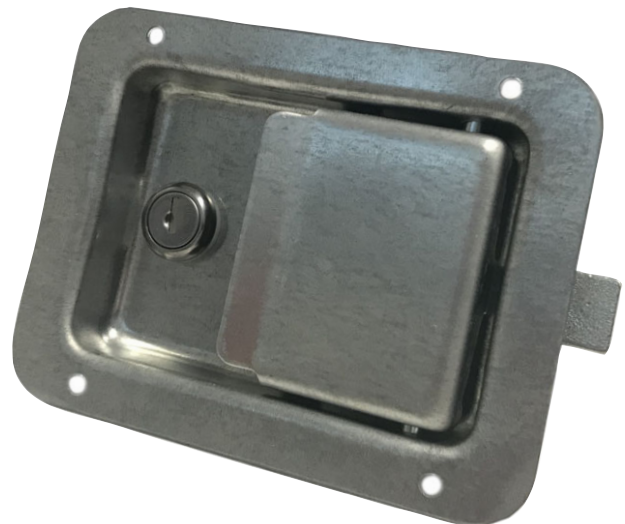

F.T.S. FARINA TRADING SASSUOLO

Via Sant' Andrea, 10 - 41049 Sassuolo (MO) Tel.+39-0536-811221 Fax +39-0536-800502
• V.A.T. IT02173790367 •

Web site: www.fts-farina.it E-Mail: info@fts-farina.it

Chiusura a incasso Inox grande con chiave e naso Zincato
Stainless steel big key locking padle with Galvanized nose

Art. 80900406- 0,495 kg

20 Pcs.

Naso Zincato
Galvanized nose

Chiusura a incasso Zincata grande con chiave e naso Zincato
Zinc plated big key locking padle with Galvanized nose

Art. 80900416- 0,495 kg

20 Pcs.

Chiusura a incasso Verniciata Nera grande con chiave e naso Zincato
Black painted big key locking padle with Galvanized nose

Art. 80900426- 0,495 kg

20 Pcs.

Solo guarnizione in gomma nera
Only black rubber strip