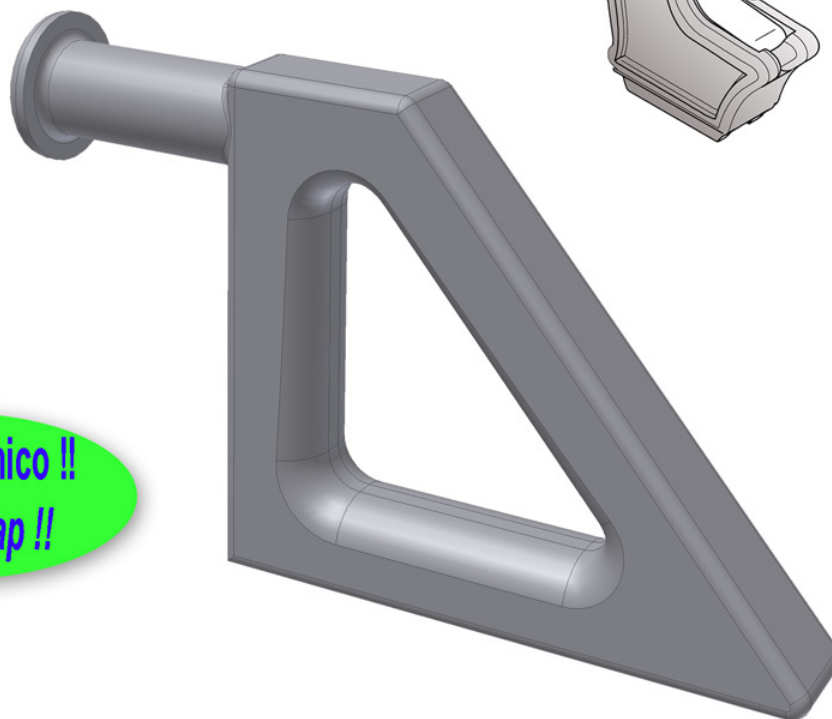

Piantone leggero aperto Ø20

Light open pillar Ø20

Piantone grezzo per chiusura a blocco leggera Art.10248100

Raw light open pillar for raw light clamp item 10248100

Art. 10250101

0,925 kg

New Article

Più economico !!
More cheap !!