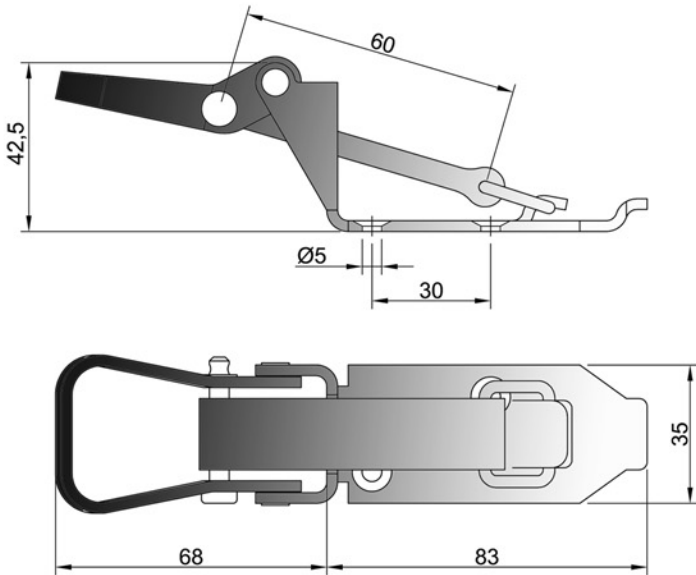

Stopper

New Article

Supporto porta utensili da Ø28 a Ø40 mm modello piccolo zincato
Galvanized stopper shovel from Ø28 to Ø40 mm small type
Art. 45070110 - 0,145 kg

Supporto porta utensili da Ø40 a Ø60 mm modello piccolo zincato
Galvanized stopper shovel from Ø40 to Ø60 mm small type
Art. 45080110 - 0,150 kg