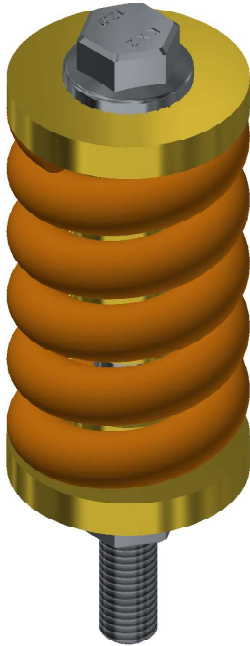

F.T.S. FARINA TRADING SASSUOLO

Via Sant' Andrea, 10 - 41049 Sassuolo (MO) Tel.+39-0536-811221 Fax +39-0536-800502

• V.A.T. IT02173790367 •

Web site: www.fts-farina.it E-Mail: info@fts-farina.it

Sistema di fissaggio elastico M12x140

Elastic fixing system M12x140

Art. 25800100

1,080 kg

Sistema di fissaggio elastico pesante M18x140

Heavy elastic fixing system M18x140

Art. 25850100

1,250 kg