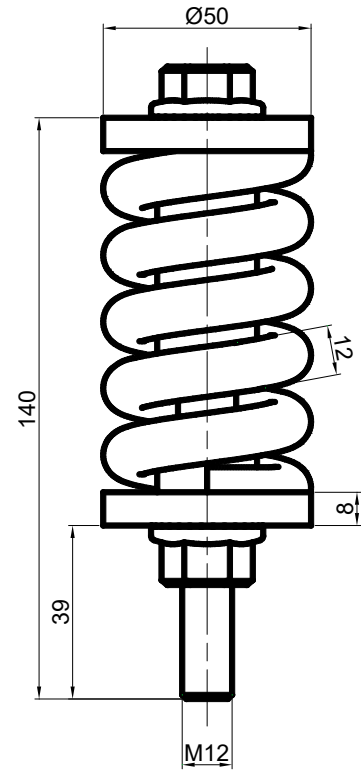

F.T.S. FARINA TRADING SASSUOLO

Via Sant' Andrea, 10 - 41049 Sassuolo (MO) Tel.+39-0536-811221 Fax +39-0536-800502

• V.A.T. IT02173790367 •

Web site: www.fts-farina.it E-Mail: info@fts-farina.it

Sistema di fissaggio elastico M12x140

Elastic fixing system M12x140

Art. 25800100

1,080 kg

Sistema di fissaggio elastico pesante M18x140

Heavy elastic fixing system M18x140

Art. 25850100

1,250 kg