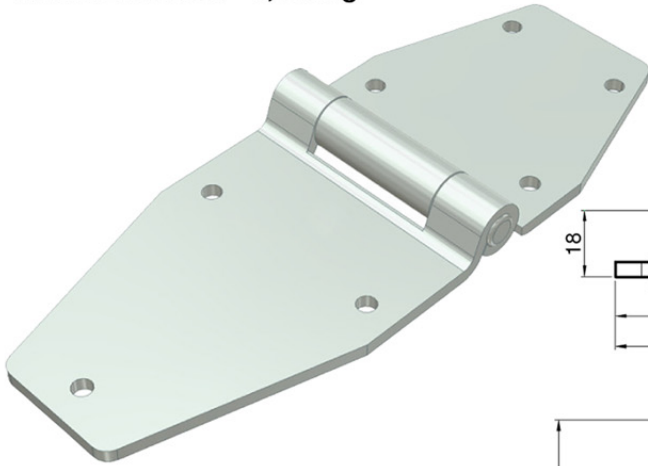

Cerniere Hinges

Cerniera laterale 7 fori zincata
Galvanized flat hinge 7holes
Art. 80806360 - 0,530 kg

New Article

Cerniera laterale 8 fori zincata
Galvanized flat hinge 8 holes
Art. 80806361 - 0,530 kg