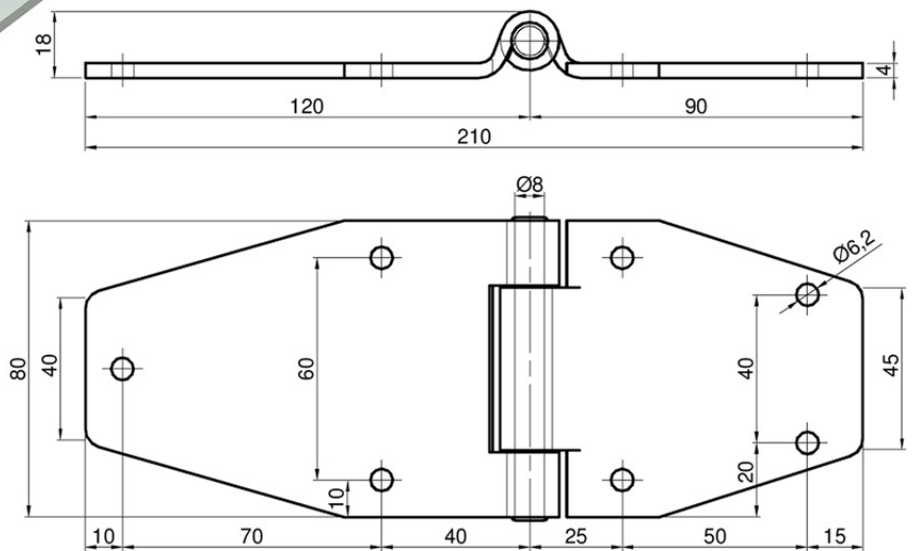

Cerniere Hinges

Cerniera laterale 7 fori zincata
Galvanized flat hinge 7holes
Art. 80806360 - 0,530 kg

New Article

Cerniera laterale 8 fori zincata
Galvanized flat hinge 8 holes
Art. 80806361 - 0,530 kg