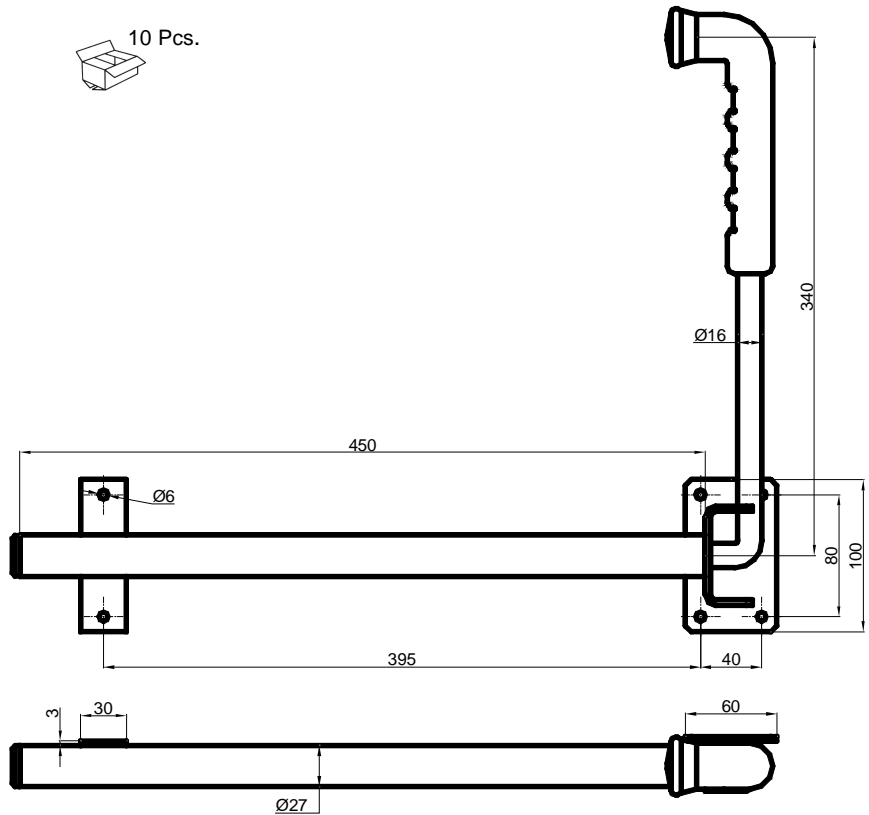

F.T.S. FARINA TRADING SASSUOLO

Via Sant' Andrea, 10 - 41049 Sassuolo (MO) Tel.+39-0536-811221 Fax +39-0536-800502

• V.A.T. IT02173790367 •

Web site: www.fts-farina.it E-Mail: info@fts-farina.it

Ferma porta sottotelaio con attacco piatto
Door retainer with plate supports

Art. 80296115 Zincata - *Zinc plated*

Art. 80296515 Inox - *Stainless steel*

2,000 kg

10 Pcs.

Ferma porta sottotelaio con attacco a squadro zincato
Zinc plated door retainer with square etching

Art. 80296315

Ferma porta sottotelaio zincato con attacco sagomato
Zinc plated door retainer with etching shaped

10 Pcs.

Art. 80296715

2,100 kg