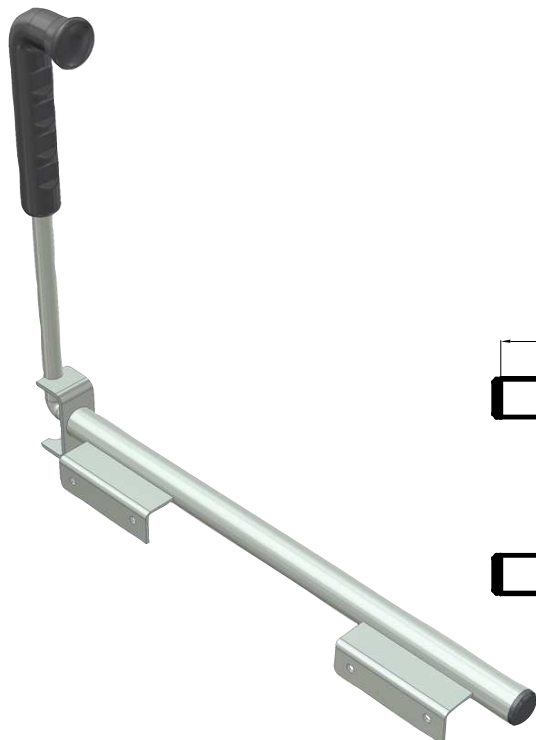

Ferma porta sottotelaio con attacco a squadro zincato
Zinc plated door retainer with square etching

Art. 80296315

2,150 kg

10 Pcs.