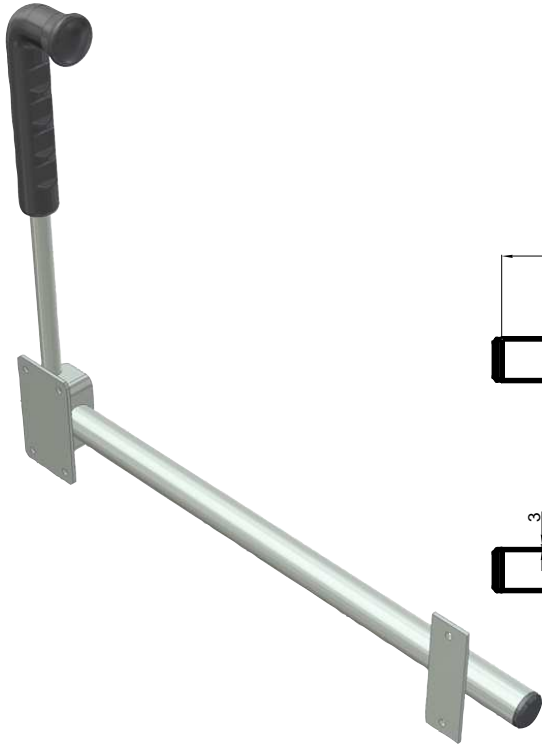

F.T.S. FARINA TRADING SASSUOLO

Via Sant' Andrea, 10 - 41049 Sassuolo (MO) Tel.+39-0536-811221 Fax +39-0536-800502

• V.A.T. IT02173790367 •

Web site: www.fts-farina.it E-Mail: info@fts-farina.it

Ferma porta sottotelaio con attacco piatto
Door retainer with plate supports

Art. 80296115 Zincata - *Zinc plated*

Art. 80296515 Inox - *Stainless steel*

2,000 kg

10 Pcs.

Ferma porta sottotelaio con attacco a squadro zincato
Zinc plated door retainer with square etching

Art. 80296315

Ferma porta sottotelaio zincato con attacco sagomato
Zinc plated door retainer with etching shaped

10 Pcs.

Art. 80296715

2,100 kg