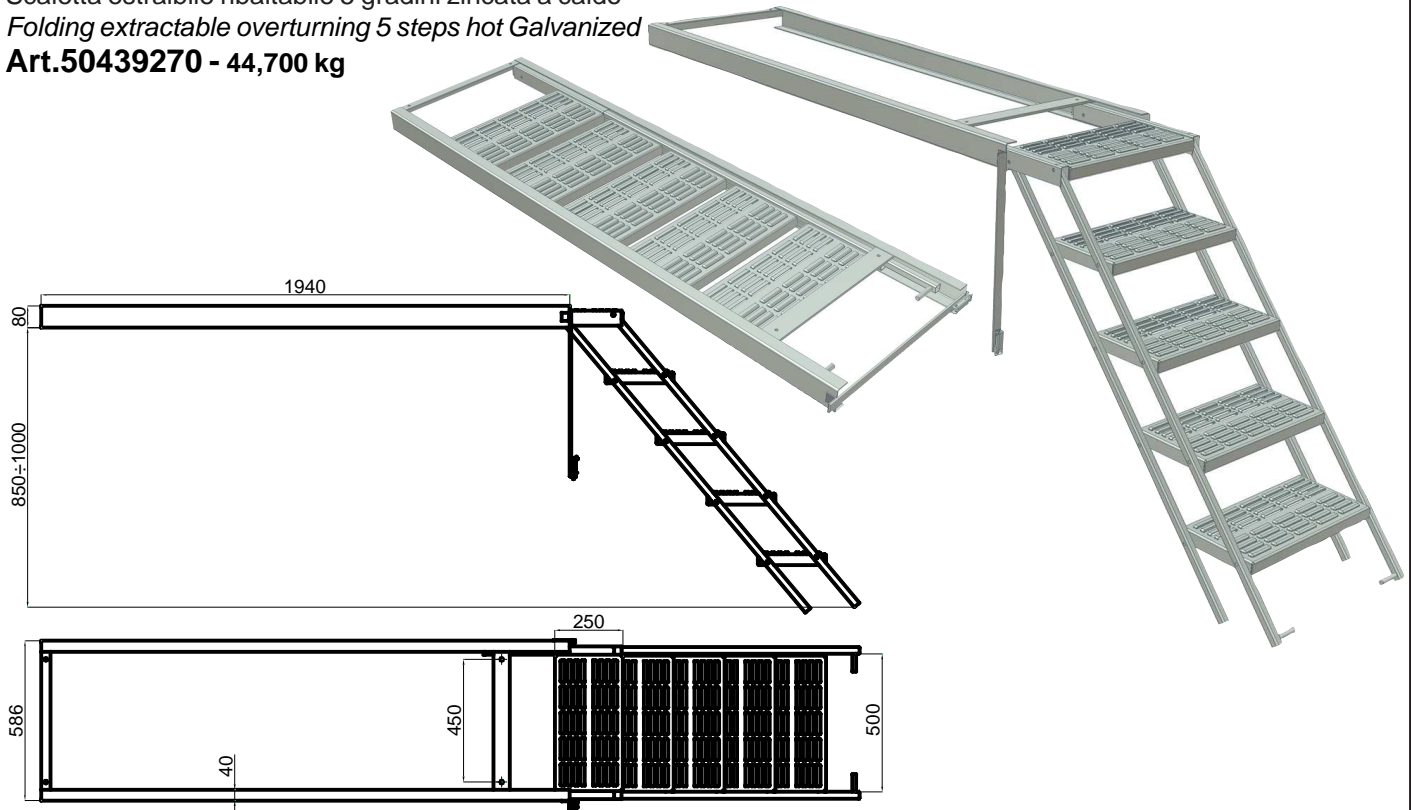

Scaletta estraibile ribaltabile 5 gradini zincata a caldo  
*Folding extractable overturning 5 steps hot Galvanized*  
**Art.50439270 - 44,700 kg**

Scaletta estraibile ribaltabile 6 gradini zincata a caldo  
*Folding extractable overturning 6 steps hot Galvanized*  
**Art.50449270 - 51,500 kg**