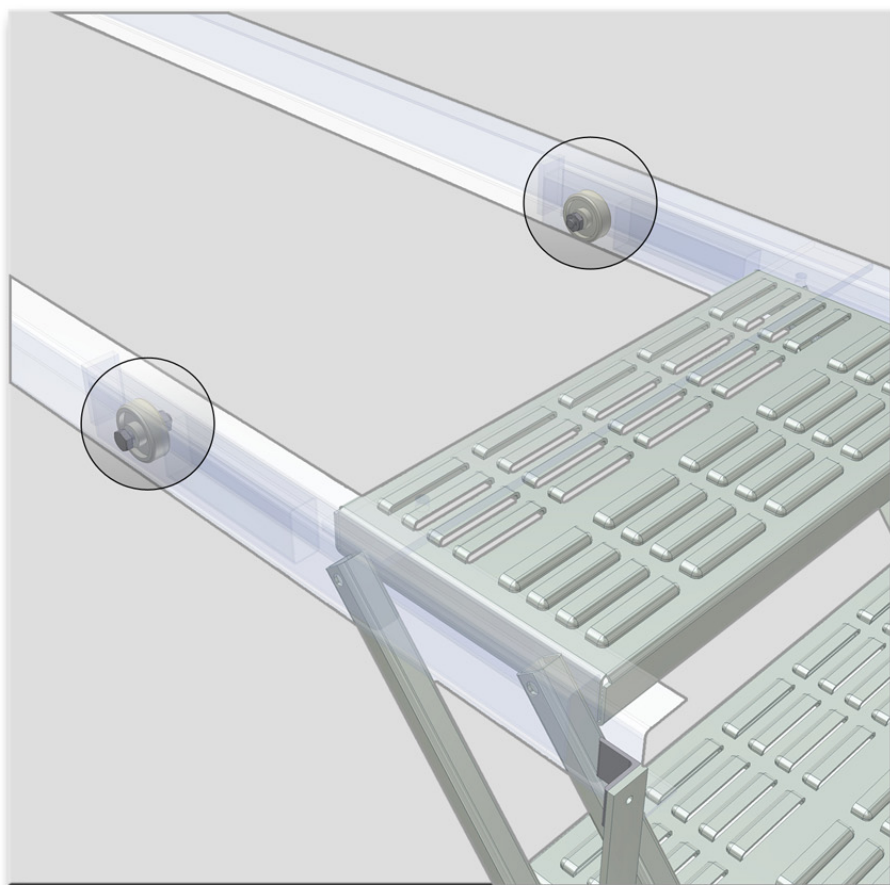

Scala estraibile

Folding ladder

Qualità migliore
Better quality

Scaletta estraibile zincata a 4 gradini
Galvanized folding four step
Art. 50429270 - 36 kg

Abbiamo applicato due ruote in PVC di Ø50 per facilitare l'ingresso della scaletta nella sua sede.

We applied two PVC wheels Ø50 to make easy the entry of the ladder in its seat.