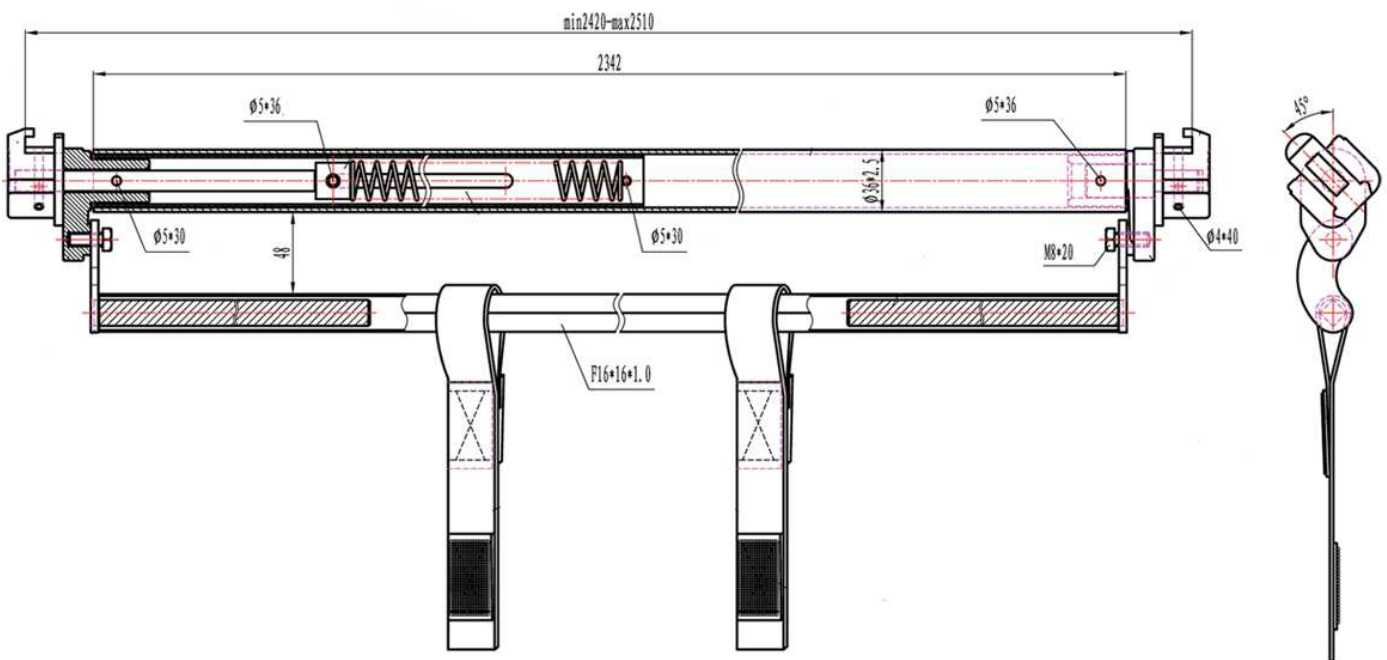

Barra appendiabiti zincata con aggancio di sicurezza estensibile estensibile da 2420 a 2510  
 Expanding zinc plated shoring bar for garments sheets adjustable from 2420 to 2510

**Art.50081526 - 7,400 kg**

Profilo ferma carico orizzontale ALTO per appendiabiti zincata  
 Galvanized horizontal garments rail track HIGH

**Art.50071803/1 - 5,000 kg**