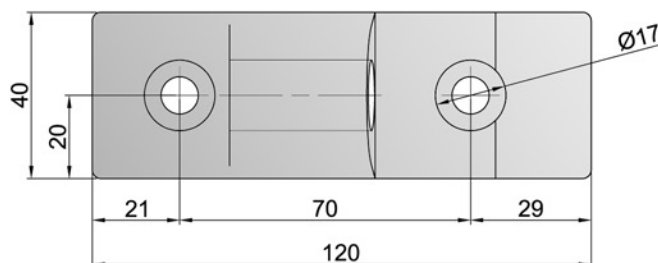

Cerniera e perno alto

Hinge and pin high

New Article

Cerniera zincata alta 28,5
Galvanized high 28,5 hinge
Art. 15292410 - 0,700 kg

Perno zincato alto 78,5 inclinato
Galvanized high 78,5 and slanting pin
Art. 15290410 - 0,550 kg