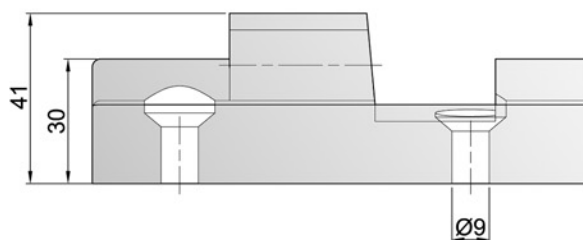

Cerniera e perno alto

Hinge and pin high

New Article

Cerniera zincata alta 28,5
Galvanized high 28,5 hinge
Art. 15292410 - 0,700 kg

Perno zincato alto 78,5 inclinato
Galvanized high 78,5 and slanting pin
Art. 15290410 - 0,550 kg