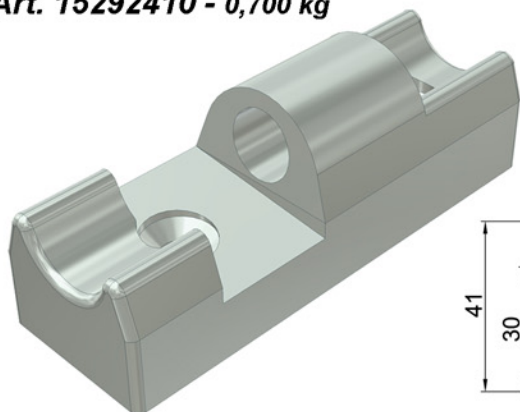

Cerniera e perno alto

Hinge and pin high

New Article

Cerniera zincata alta 28,5
Galvanized high 28,5 hinge
Art. 15292410 - 0,700 kg

Perno zincato alto 78,5 inclinato
Galvanized high 78,5 and slanting pin
Art. 15290410 - 0,550 kg