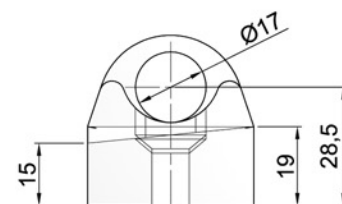

Cerniera e perno alto

Hinge and pin high

New Article

Cerniera zincata alta 28,5
Galvanized high 28,5 hinge
Art. 15292410 - 0,700 kg

Perno zincato alto 78,5 inclinato
Galvanized high 78,5 and slanting pin
Art. 15290410 - 0,550 kg