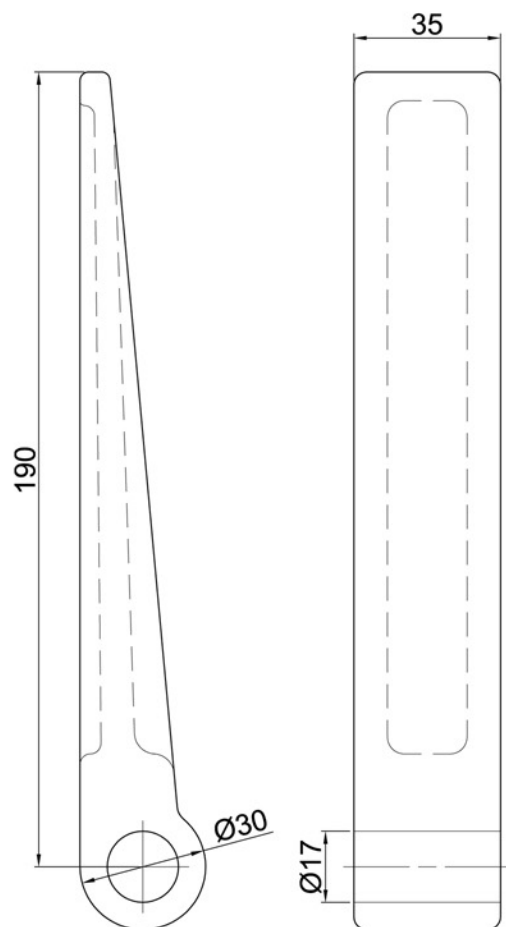

Cerniera piatta pesante grezza

Raw heavy flat hinge

Art. 15033320 - 0,610 kg

New Article

Art. 20033280 - 0,280 kg