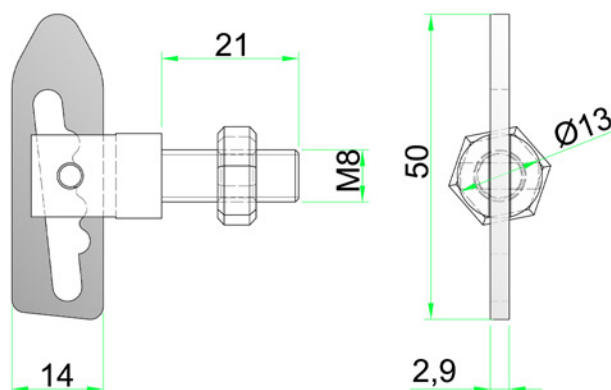

Chiavistello Antiluce zincato

Galvanized Antiluce lock

Chiavistello antiluce zincato M8
Galvanized M8 antiluce lock
Art. 10955110 - 0,045 kg

New Article

Chiavistello antiluce zincato M12
Galvanized M12 antiluce lock
Art. 10954110 - 0,100 kg