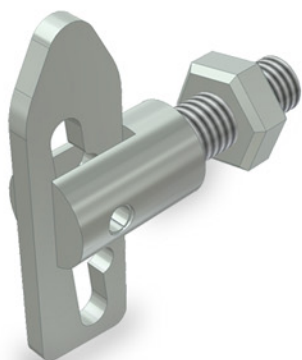

Chiavistello Antiluce zincato

Galvanized Antiluce lock

Chiavistello antiluce zincato M8
Galvanized M8 antiluce lock
Art. 10955110 - 0,045 kg

New Article

Chiavistello antiluce zincato M12
Galvanized M12 antiluce lock
Art. 10954110 - 0,100 kg