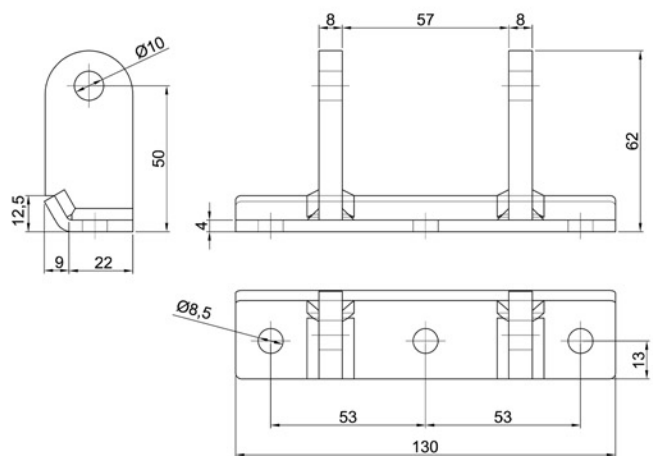

# Cerniera PS PS Hinge

Zincata / Galvanized  
**Art.80188110**  
1,100 kg

New Article

Zincato / Galvanized  
**Art.80521110**  
0,460 kg

Zincato / Galvanized  
**Art.80527110**  
0,350 kg

M10x90 Zincato / Galvanized  
**Art.80299100**