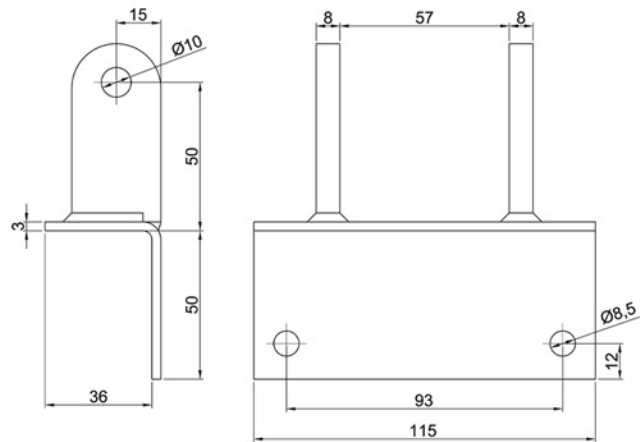

# Cerniera PS PS Hinge

Zincata / Galvanized  
**Art.80188110**  
1,100 kg

New Article

Zincato / Galvanized  
**Art.80521110**  
0,460 kg

Zincato / Galvanized  
**Art.80527110**  
0,350 kg

M10x90 Zincato / Galvanized  
**Art.80299100**