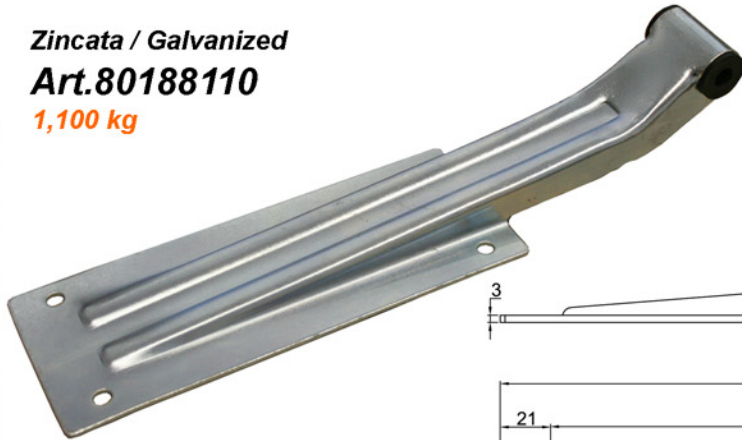

# Cerniera PS PS Hinge

Zincata / Galvanized  
**Art.80188110**  
1,100 kg

New Article

Zincato / Galvanized  
**Art.80521110**  
0,460 kg

Zincato / Galvanized  
**Art.80527110**  
0,350 kg

M10x90 Zincato / Galvanized  
**Art.80299100**