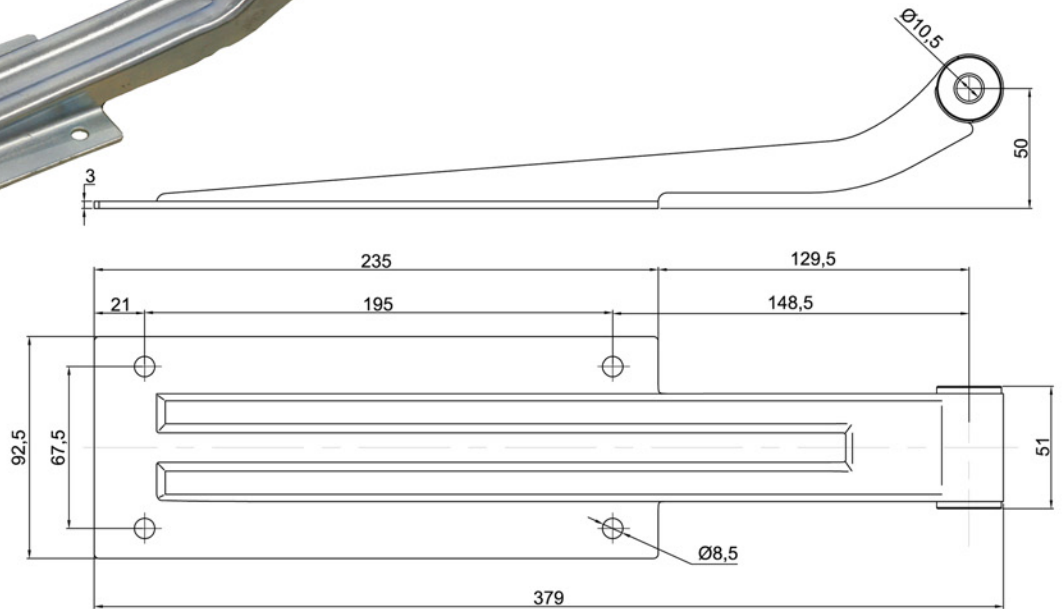

# Cerniera PS PS Hinge

Zincata / Galvanized  
**Art.80188110**  
1,100 kg

New Article

Zincato / Galvanized  
**Art.80521110**  
0,460 kg

Zincato / Galvanized  
**Art.80527110**  
0,350 kg

M10x90 Zincato / Galvanized  
**Art.80299100**