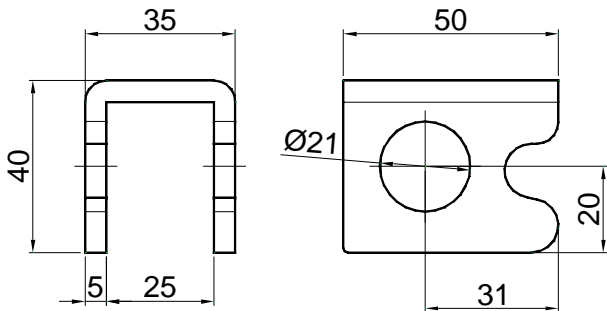

Art. 15310163 - grezzo / raw

Art. 15310165 - Inox

0,160 kg

Spina forgiata grezza Ø 14,5

Raw forged pin Ø 14,5

Art. 15016308 - 0,060 kg

Paletta tipo RAO

RAO type locking plate

Art. 15310164 - grezzo / raw

Art. 15310166 - Inox

0,055 kg

Supporto forgiato grezzo

Raw forged support

Art. 15016316

0,840 kg