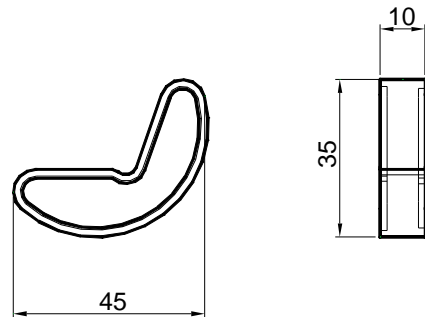

Art. 15310163 - grezzo / raw

Art. 15310165 - Inox

0,160 kg

Spina forgiata grezza Ø 14,5

Raw forged pin Ø 14,5

Art. 15016308 - 0,060 kg

Paletta tipo RAO

RAO type locking plate

Art. 15310164 - grezzo / raw

Art. 15310166 - Inox

0,055 kg

Supporto forgiato grezzo

Raw forged support

Art. 15016316

0,840 kg