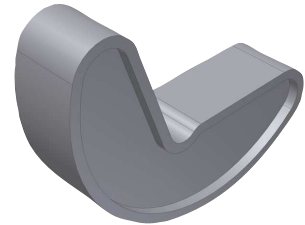

Art. 15310163 - grezzo / raw

Art. 15310165 - Inox

0,160 kg

Spina forgiata grezza Ø 14,5

Raw forged pin Ø 14,5

Art. 15016308 - 0,060 kg

Paletta tipo RAO

RAO type locking plate

Art. 15310164 - grezzo / raw

Art. 15310166 - Inox

0,055 kg

Supporto forgiato grezzo

Raw forged support

Art. 15016316

0,840 kg