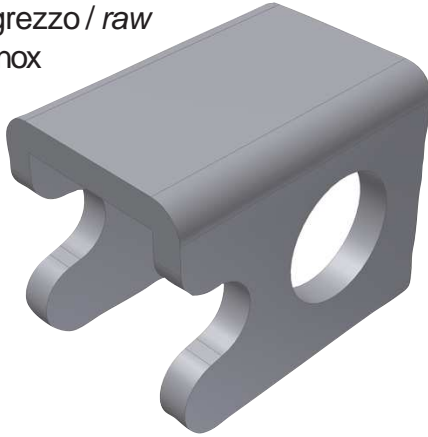

Art. 15310163 - grezzo / raw

Art. 15310165 - Inox

0,160 kg

Spina forgiata grezza Ø 14,5

Raw forged pin Ø 14,5

Art. 15016308 - 0,060 kg

Paletta tipo RAO

RAO type locking plate

Art. 15310164 - grezzo / raw

Art. 15310166 - Inox

0,055 kg

Supporto forgiato grezzo

Raw forged support

Art. 15016316

0,840 kg