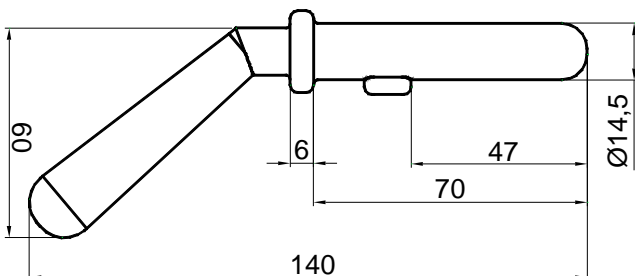

Art. 15310163 - grezzo / raw

Art. 15310165 - Inox

0,160 kg

Spina forgiata grezza Ø 14,5

Raw forged pin Ø 14,5

Art. 15016308 - 0,060 kg

Paletta tipo RAO

RAO type locking plate

Art. 15310164 - grezzo / raw

Art. 15310166 - Inox

0,055 kg

Supporto forgiato grezzo

Raw forged support

Art. 15016316

0,840 kg