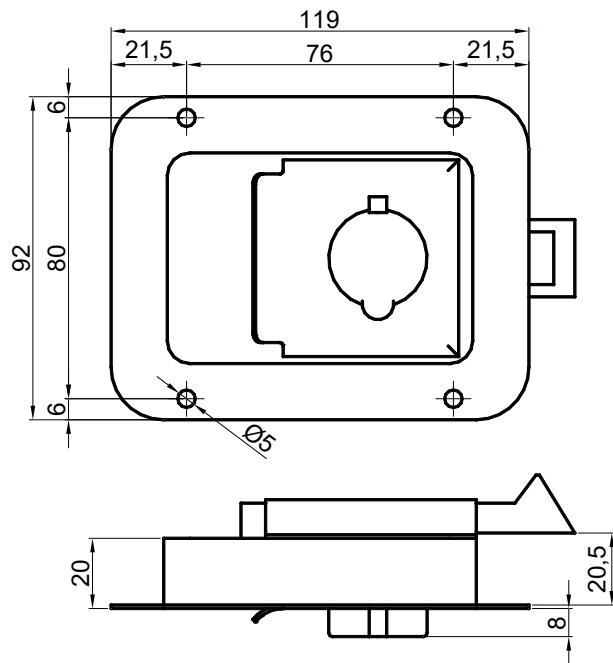

Chiusura a incasso Inox con chiave e tappo in gomma, con naso Zincato  
*Stainless steel key locking padle with rubber cap and Galvanized nose*

**Art. 80901000** - 0,390 kg

Chiusura a incasso Zincata con chiave e tappo in gomma, con naso Zincato  
*Galvanized key locking padle with rubber cap and Galvanized nose*

**Art. 80902110** - 0,465 kg

**Naso Zincato  
Galvanized nose**

Chiusura a incasso Verniciata Nera con chiave e tappo in gomma, con naso Zincato  
*Black Painted key locking padle with rubber cap and Galvanized nose*

**Art. 80901030** - 0,465 kg

Guarnizione in gomma nera  
*Black rubber strip*

**Art. 80900411** - 0,015 kg